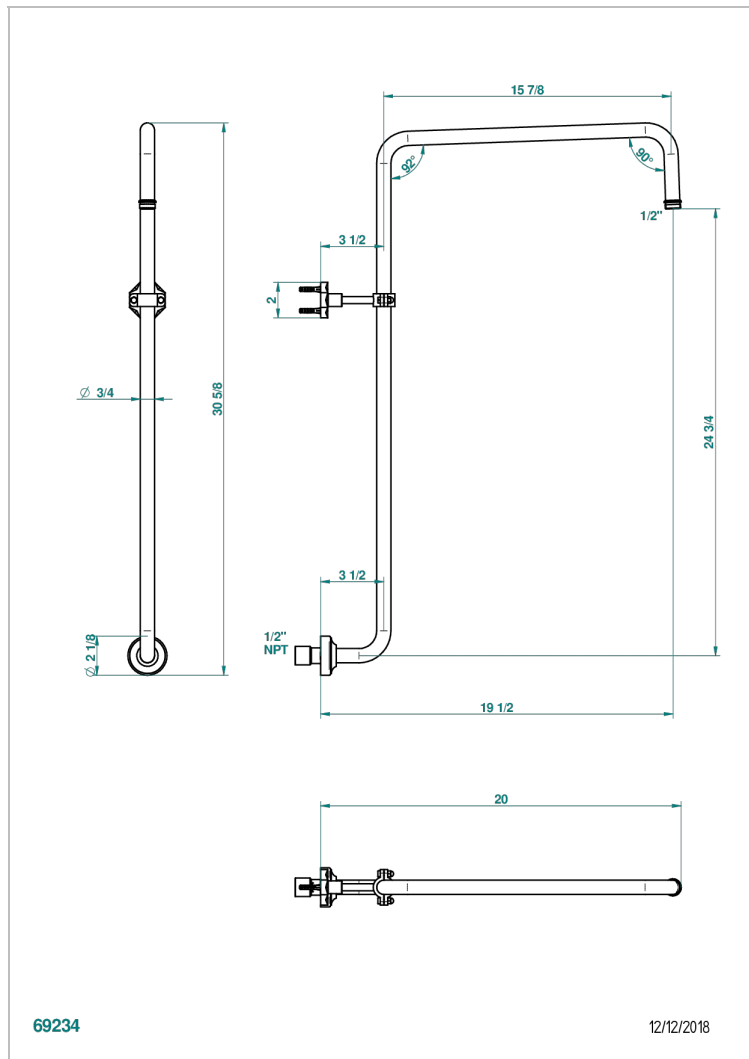

# NIHAL PORCELANA DE COLOR MARFIL

U2N-83/US

THG<sup>®</sup>  
PARIS

Bras courbé pour pomme de douche 1/2" standard américain

## CARACTERÍSTICAS

- Nihal porcelana de color marfil
- Bras courbé pour pomme de douche 1/2" standard américain