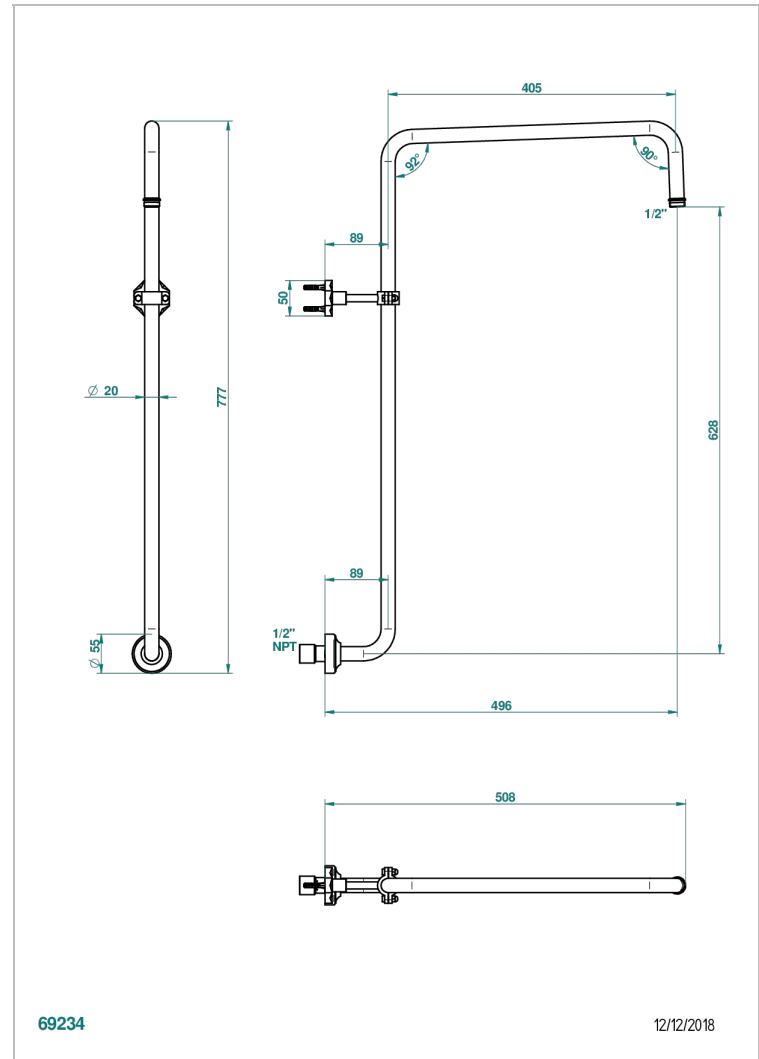

NIHAL PORCELAINE BLEUE

U2L-83/US

Bras courbé pour pomme de douche 1/2" standard américain

THG[®]
PARIS

CARACTÉRISTIQUES

- Nihal Porcelaine bleue
- Bras courbé pour pomme de douche 1/2" standard américain

FINITIONS DISPONIBLES

Bronze clair - D01
Chromé - A02
Chromé / doré - G02
Chromé mat - C02
Doré brillant - F01
Doré mat - F07

Nickel brillant - B01
Nickel mat - C01
Noir mat céramique - D30
Or pâle - F30
Or pâle mat - F31
Pvd blush - H62