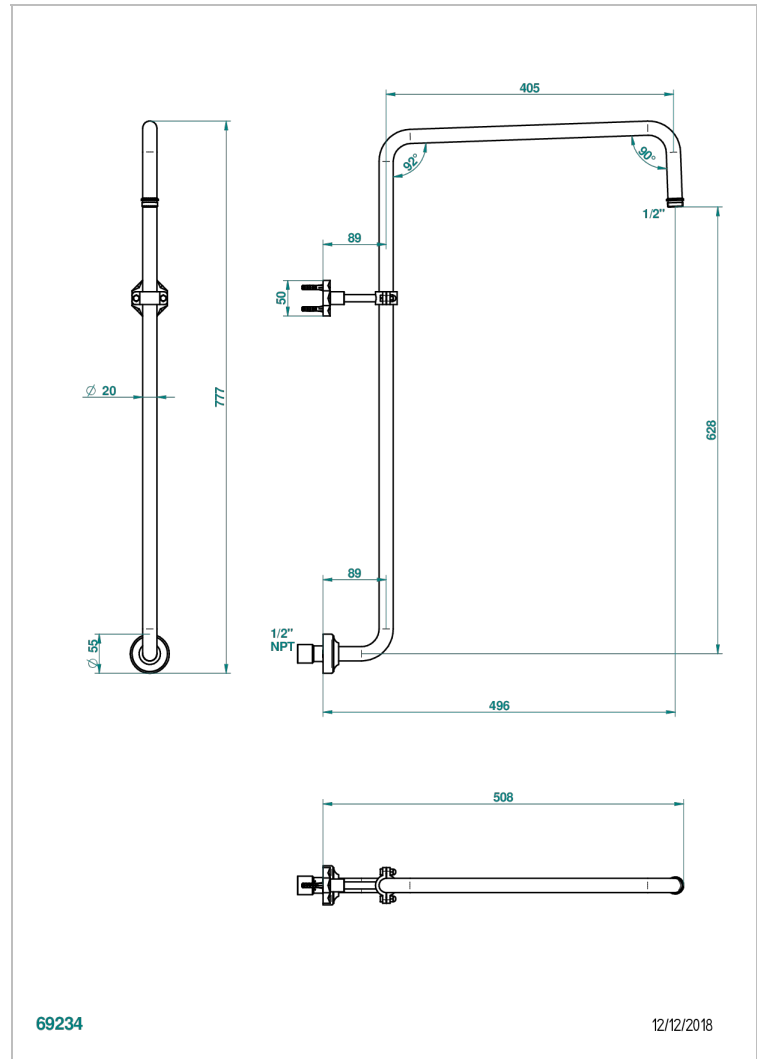

# NIHAL PORCELANA AZUL

U2L-83/US

Bras courbé pour pomme de douche 1/2" standard américain

THG<sup>®</sup>  
PARIS

69234

12/12/2018

## CARACTERÍSTICAS

- Nihal porcelana azul
- Bras courbé pour pomme de douche 1/2" standard américain

## ACABADOS DISPONIBLES

Bronce claro - D01  
Cerámica negra mate - D30  
Cobre viejo mate - H07  
Cromo - A02  
Cromo / dorado - G02  
Cromo mate - C02

Dorado - F01  
Dorado mate - F07  
Dorado pálido - F30  
Dorado pálido mate (sin barniz) - F31  
Níquel - B01  
Níquel mate - C01

Níquel viejo - H28  
Pvd blush - H62  
Pvd blush mate - H60  
Pvd color latón - H49  
Pvd color latón mate - H50  
Pvd color níquel - H55

Pvd color níquel mate - H56  
Pvd color oro - H52  
Pvd color oro mate - H53  
Pvd grafito - H64  
Pvd grafito mate - H65  
Pvd marrón bronce - F33