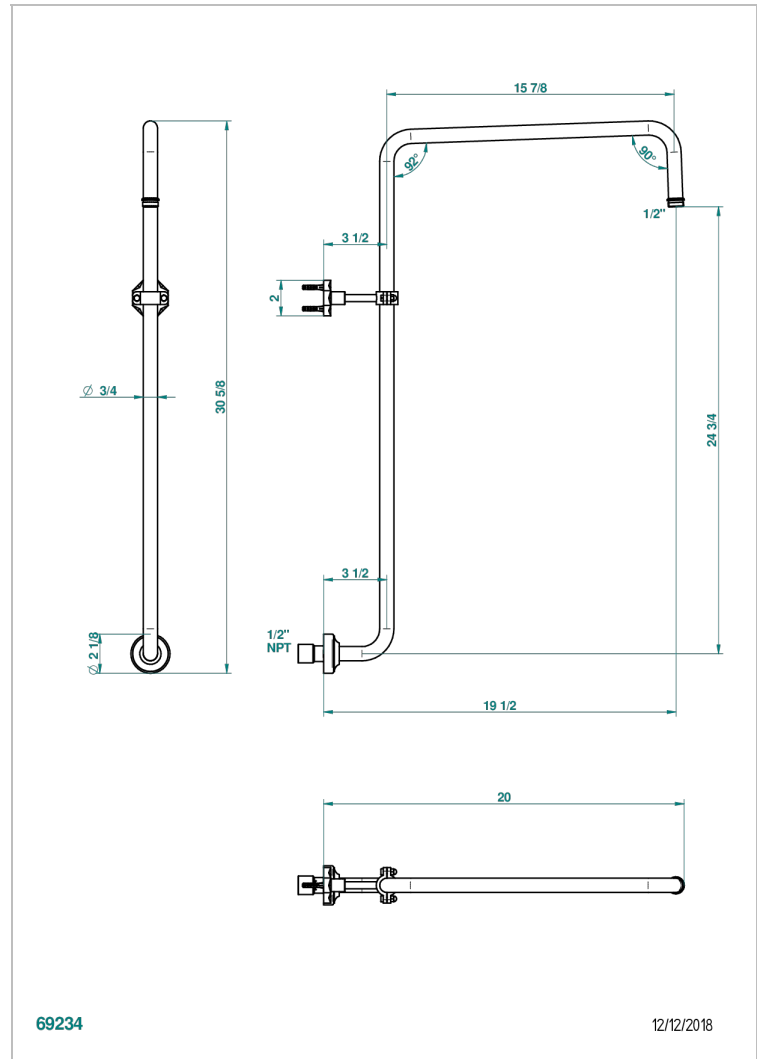

NIHAL PORCELAINE BLEUE

U2L-83/US

Bras courbé pour pomme de douche 1/2" standard américain

THG[®]
PARIS

CARACTÉRISTIQUES

- Nihal Porcelaine bleue
- Bras courbé pour pomme de douche 1/2" standard américain

FINITIONS DISPONIBLES

Bronze clair - D01
Chromé - A02
Chromé / doré - G02
Chromé mat - C02
Doré brillant - F01
Doré mat - F07

Nickel brillant - B01
Nickel mat - C01
Noir mat céramique - D30
Or pâle - F30
Or pâle mat - F31
Pvd blush - H62