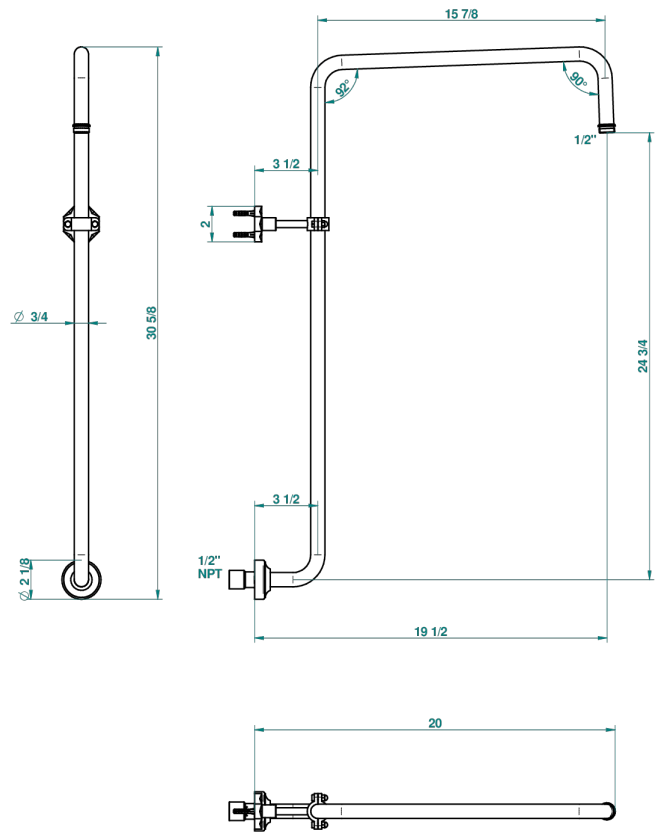

NIHAL PORCELANA AZUL

U2L-83/US

Bras courbé pour pomme de douche 1/2" standard américain

THG[®]
PARIS

69234

12/12/2018

CARACTERÍSTICAS

- Nihal porcelana azul
- Bras courbé pour pomme de douche 1/2" standard américain

ACABADOS DISPONIBLES

Bronce claro - D01
Cerámica negra mate - D30
Cobre viejo mate - H07
Cromo - A02
Cromo / dorado - G02
Cromo mate - C02

Dorado - F01
Dorado mate - F07
Dorado pálido - F30
Dorado pálido mate (sin barniz) - F31
Níquel - B01
Níquel mate - C01

Níquel viejo - H28
Pvd blush - H62
Pvd blush mate - H60
Pvd color latón - H49
Pvd color latón mate - H50
Pvd color níquel - H55

Pvd color níquel mate - H56
Pvd color oro - H52
Pvd color oro mate - H53
Pvd grafito - H64
Pvd grafito mate - H65
Pvd marrón bronce - F33

Pvd marrón bronce mate - F34
Pvd umber - H66
Pvd umber mate - H67