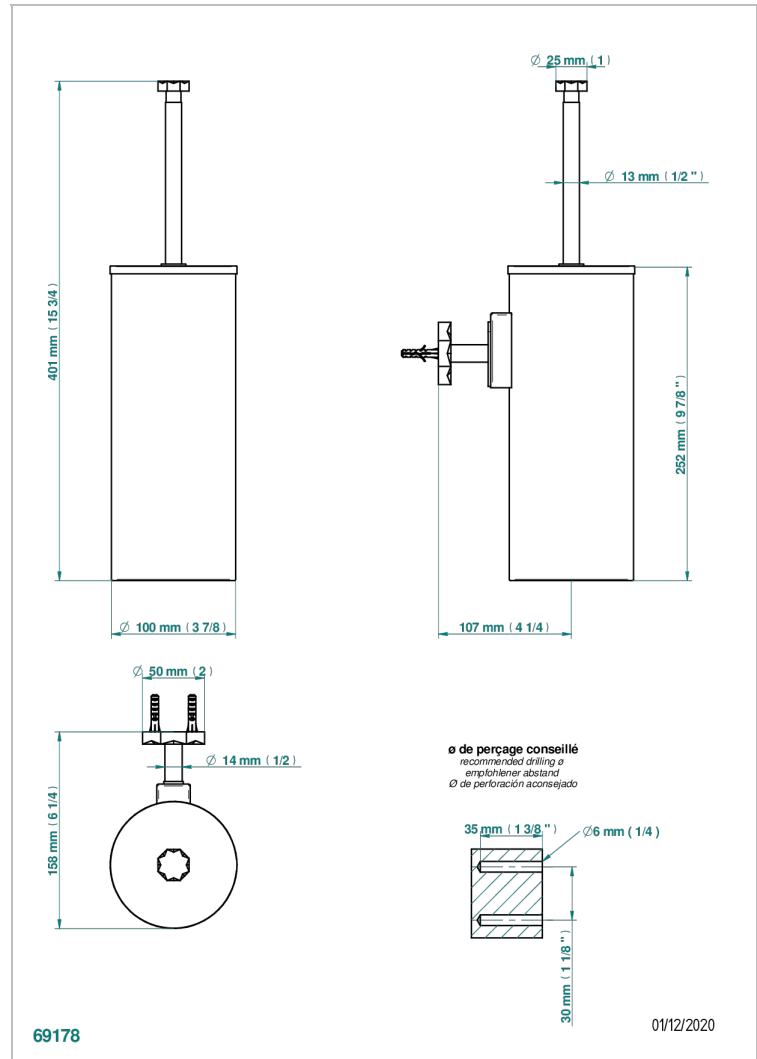

## CARACTÉRISTIQUES

- Nihal Porcelaine verte
- Pot à balai mural en métal, avec balai et couvercle