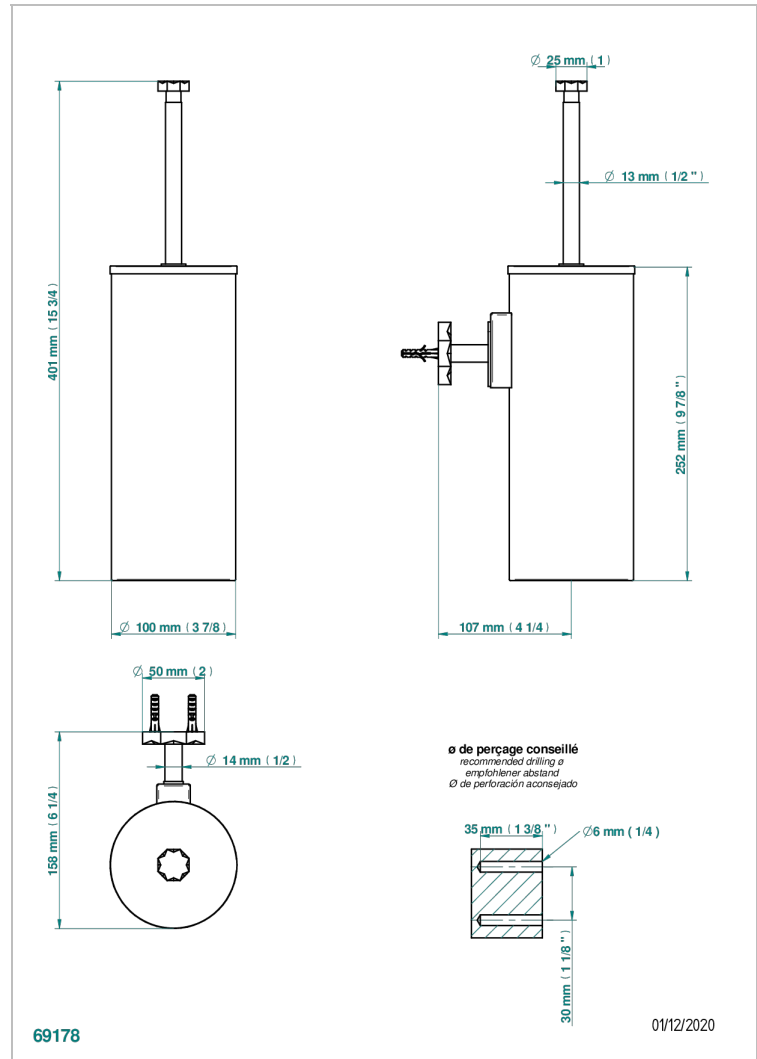

## CARACTERÍSTICAS

- Nihal porcelana verde
- Escobillero mural y escobilla con tapa