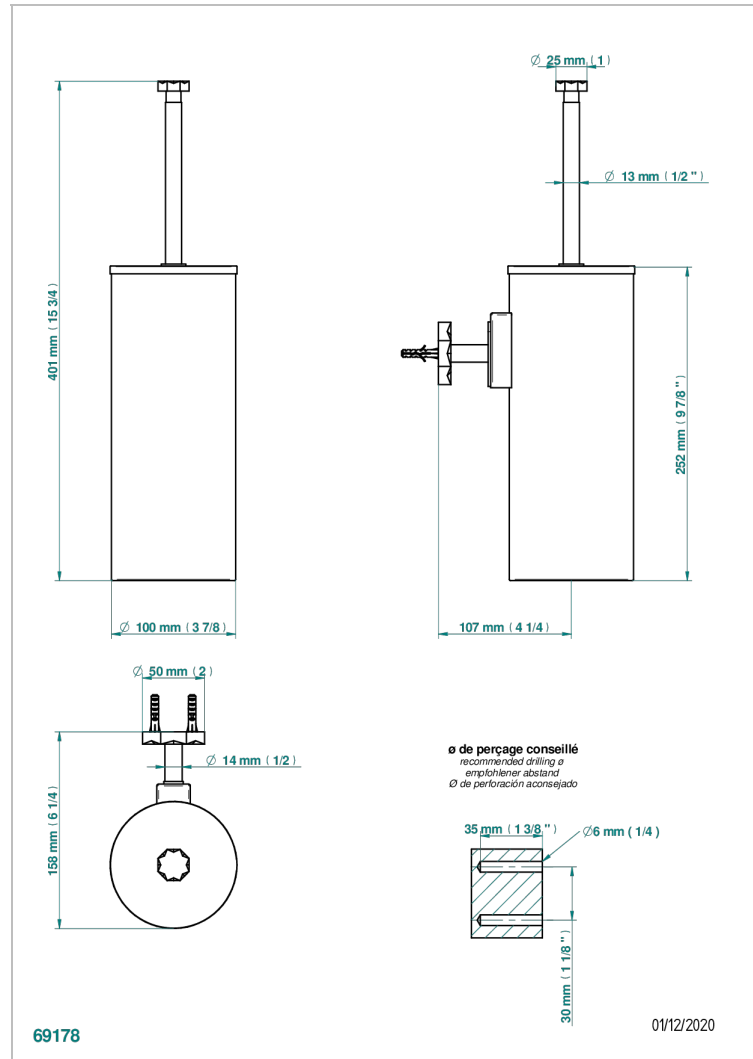

## CARACTÉRISTIQUES

- Nihal Porcelaine noire
- Pot à balai mural en métal, avec balai et couvercle