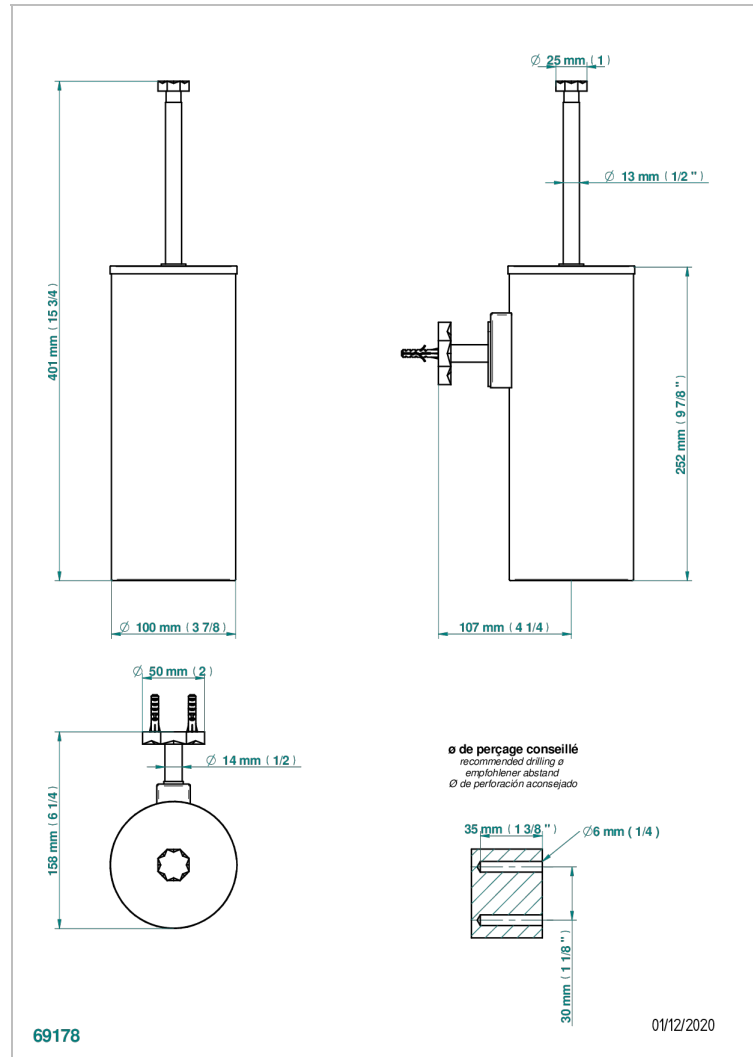

NIHAL PORCELANA NEGRA

U2P-4720C

Escobillero mural y escobilla con tapa

THG[®]
PARIS

CARACTERÍSTICAS

- Nihal porcelana negra
- Escobillero mural y escobilla con tapa

ACABADOS DISPONIBLES

Bronce claro - D01
Cerámica negra mate - D30
Cobre viejo mate - H07
Cromo - A02
Cromo / dorado - G02
Cromo mate - C02

Dorado - F01
Dorado mate - F07
Dorado pálido - F30
Dorado pálido mate (sin barniz) - F31
Níquel - B01
Níquel mate - C01

Níquel viejo - H28
Pvd blush - H62
Pvd blush mate - H60
Pvd color latón - H49
Pvd color latón mate - H50
Pvd color níquel - H55