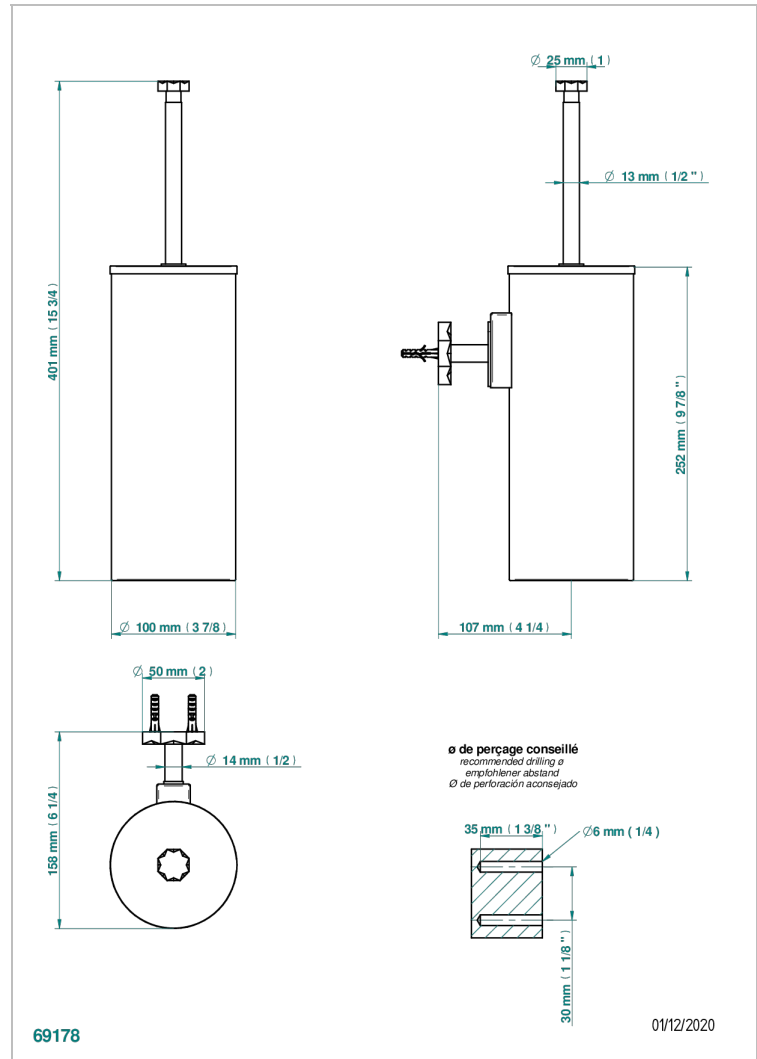

## CARACTERÍSTICAS

- Nihal porcelana de color marfil
- Escobillero mural y escobilla con tapa