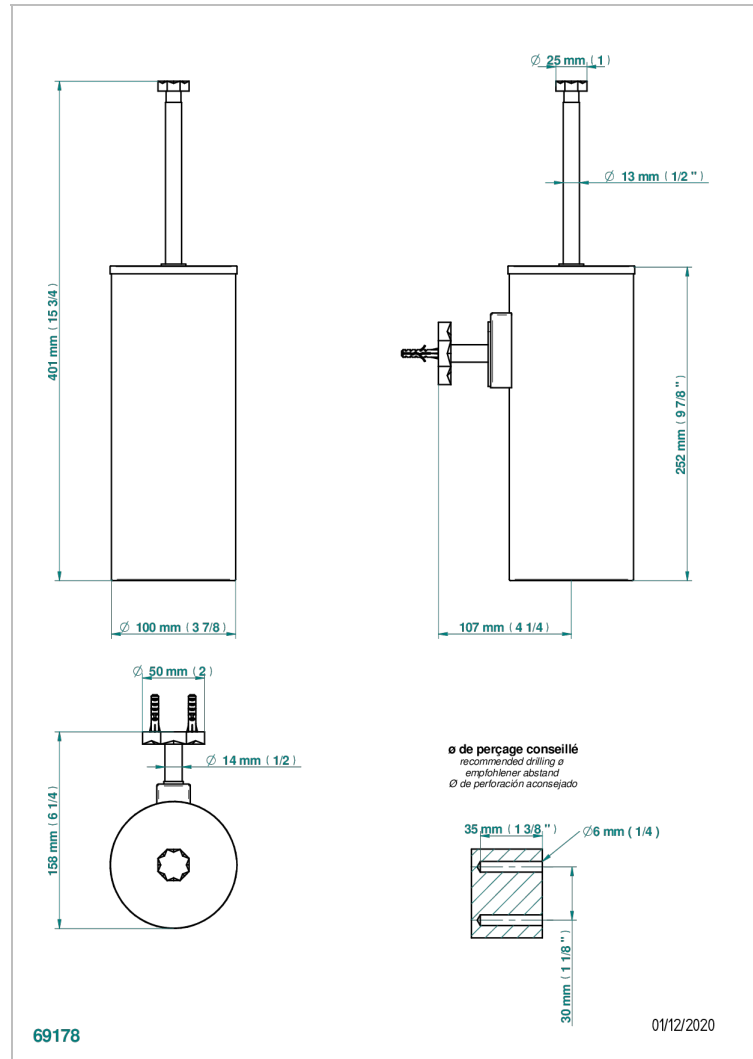

Pot à balai mural en métal, avec balai et couvercle

CARACTÉRISTIQUES

- Nihal Métal
- Pot à balai mural en métal, avec balai et couvercle

FINITIONS DISPONIBLES

Bronze clair - D01
 Chromé - A02
 Chromé / doré - G02
 Chromé mat - C02
 Doré brillant - F01
 Doré mat - F07

Nickel brillant - B01
 Nickel mat - C01
 Noir mat céramique - D30
 Or pâle - F30
 Or pâle mat - F31
 Pvd blush - H62

Pvd blush mat - H60
 Pvd couleur bronze brown - F33
 Pvd couleur bronze brown - mat - F34
 Pvd couleur doré - H52
 Pvd couleur doré mat - H53
 Pvd couleur laiton - H49