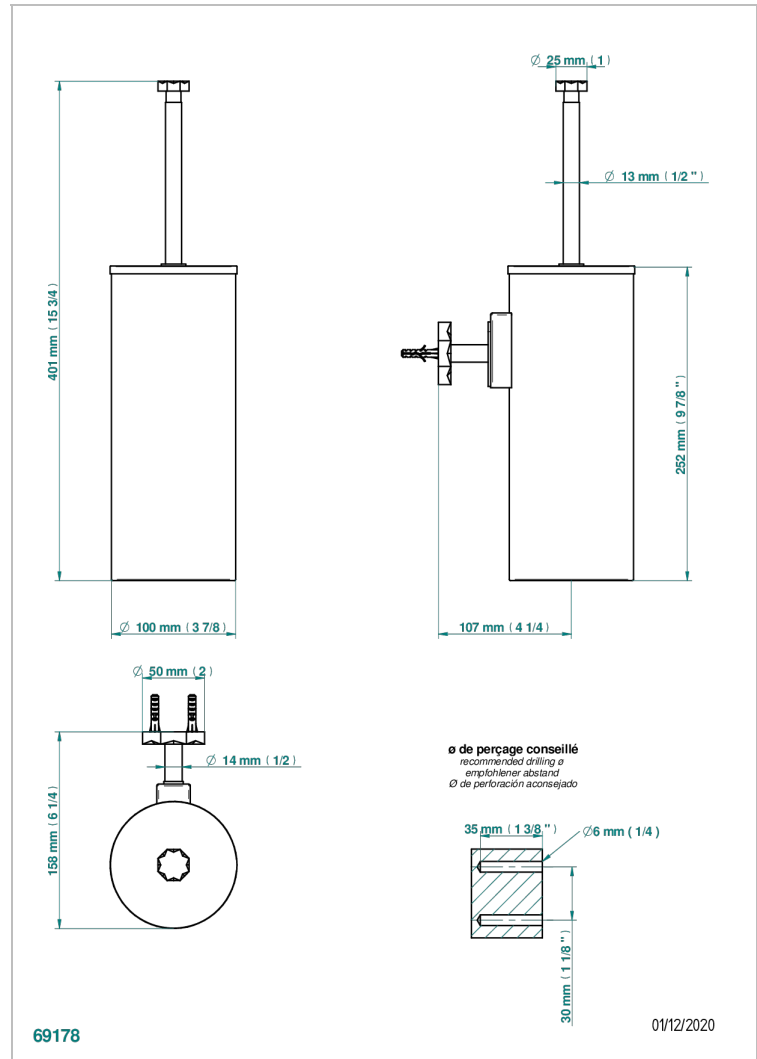

NIHAL PORCELANA AZUL

U2L-4720C

Escobillero mural y escobilla con tapa

THG[®]
PARIS

CARACTERÍSTICAS

- Nihal porcelana azul
- Escobillero mural y escobilla con tapa

ACABADOS DISPONIBLES

Bronce claro - D01
Cerámica negra mate - D30
Cobre viejo mate - H07
Cromo - A02
Cromo / dorado - G02
Cromo mate - C02

Dorado - F01
Dorado mate - F07
Dorado pálido - F30
Dorado pálido mate (sin barniz) - F31
Níquel - B01
Níquel mate - C01

Níquel viejo - H28
Pvd blush - H62
Pvd blush mate - H60
Pvd color latón - H49
Pvd color latón mate - H50
Pvd color níquel - H55