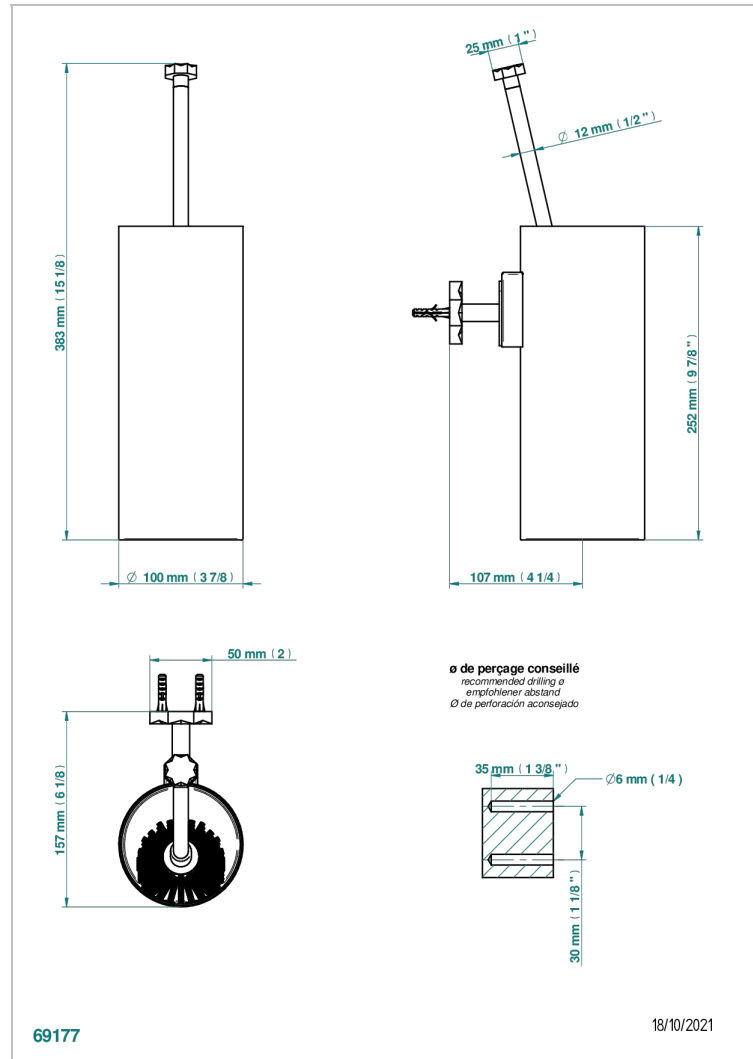

NIHAL PORCELAINE VERTE

U2R-4720

Pot à balai mural en métal, avec balai sans couvercle

THG[®]
PARIS

CARACTÉRISTIQUES

- Nihal Porcelaine verte
- Pot à balai mural en métal, avec balai sans couvercle

FINITIONS DISPONIBLES

Bronze clair - D01
Chromé - A02
Chromé / doré - G02
Chromé mat - C02
Doré brillant - F01
Doré mat - F07

Nickel brillant - B01
Nickel mat - C01
Noir mat céramique - D30
Or pâle - F30
Or pâle mat - F31
Pvd blush - H62