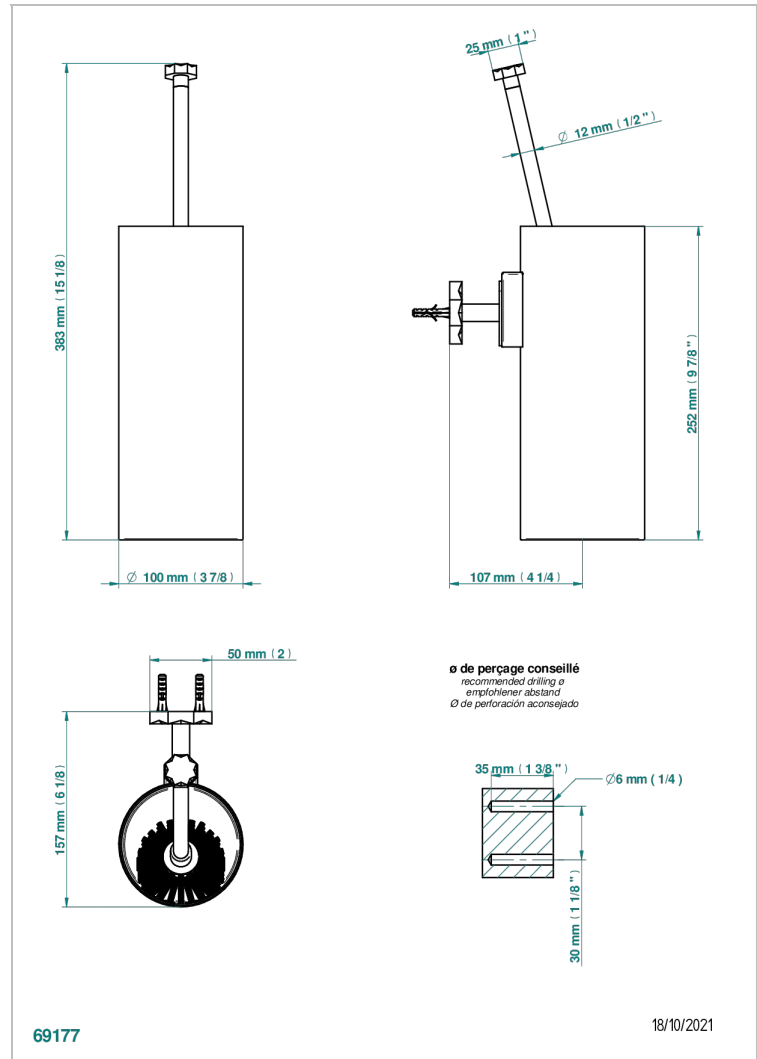

NIHAL PORCELANA VERDE

U2R-4720

Escobillero mural sin tapa, con escobilla

THG[®]
PARIS

CARACTERÍSTICAS

- Nihal porcelana verde
- Escobillero mural sin tapa, con escobilla

ACABADOS DISPONIBLES

Bronce claro - D01
Cerámica negra mate - D30
Cobre viejo mate - H07
Cromo - A02
Cromo / dorado - G02
Cromo mate - C02

Dorado - F01
Dorado mate - F07
Dorado pálido - F30
Dorado pálido mate (sin barniz) - F31
Níquel - B01
Níquel mate - C01

Níquel viejo - H28
Pvd blush - H62
Pvd blush mate - H60
Pvd color latón - H49
Pvd color latón mate - H50
Pvd color níquel - H55