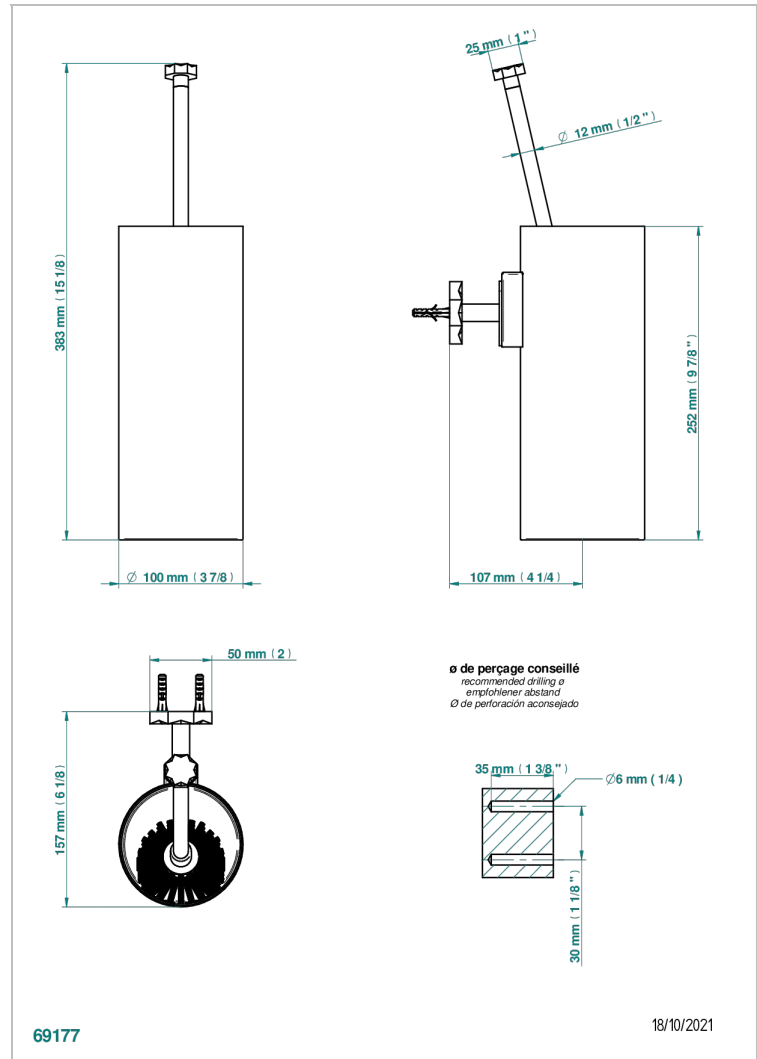

## CARACTÉRISTIQUES

- Nihal Porcelaine noire
- Pot à balai mural en métal, avec balai sans couvercle

## FINITIONS DISPONIBLES

Bronze clair - D01  
Chromé - A02  
Chromé / doré - G02  
Chromé mat - C02  
Doré brillant - F01  
Doré mat - F07

Nickel brillant - B01  
Nickel mat - C01  
Noir mat céramique - D30  
Or pâle - F30  
Or pâle mat - F31  
Pvd blush - H62