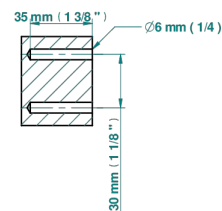

NIHAL PORCELANA NEGRA

U2P-4720

Escobillero mural sin tapa, con escobilla

THG®
PARIS

69177

18/10/2021

CARACTERÍSTICAS

- Nihal porcelana negra
- Escobillero mural sin tapa, con escobilla

ACABADOS DISPONIBLES

Bronce claro - D01
Cerámica negra mate - D30
Cobre viejo mate - H07
Cromo - A02
Cromo / dorado - G02
Cromo mate - C02

Dorado - F01
Dorado mate - F07
Dorado pálido - F30
Dorado pálido mate (sin barniz) - F31
Níquel - B01
Níquel mate - C01

Níquel viejo - H28
Pvd blush - H62
Pvd blush mate - H60
Pvd color latón - H49
Pvd color latón mate - H50
Pvd color níquel - H55

Pvd color níquel mate - H56
Pvd color oro - H52
Pvd color oro mate - H53
Pvd grafito - H64
Pvd grafito mate - H65
Pvd marrón bronce - F33

Pvd marrón bronce mate - F34
Pvd umber - H66
Pvd umber mate - H67