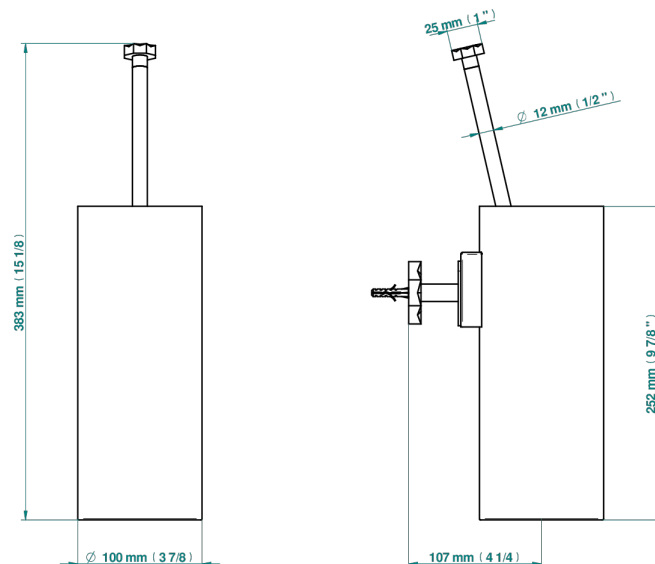

NIHAL PORCELANA NEGRA

U2P-4720

Escobillero mural sin tapa, con escobilla

THG®
PARIS

69177

18/10/2021

CARACTERÍSTICAS

- Nihal porcelana negra
- Escobillero mural sin tapa, con escobilla

ACABADOS DISPONIBLES

Bronce claro - D01
Cerámica negra mate - D30
Cobre viejo mate - H07
Cromo - A02
Cromo / dorado - G02
Cromo mate - C02

Dorado - F01
Dorado mate - F07
Dorado pálido - F30
Dorado pálido mate (sin barniz) - F31
Níquel - B01
Níquel mate - C01

Níquel viejo - H28
Pvd blush - H62
Pvd blush mate - H60
Pvd color latón - H49
Pvd color latón mate - H50
Pvd color níquel - H55

Pvd color níquel mate - H56
Pvd color oro - H52
Pvd color oro mate - H53
Pvd grafito - H64
Pvd grafito mate - H65
Pvd marrón bronce - F33

Pvd marrón bronce mate - F34
Pvd umber - H66
Pvd umber mate - H67