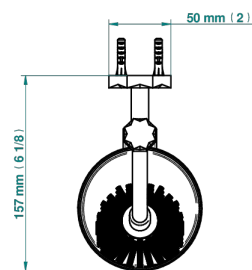

NIHAL PORCELANA NEGRA

U2P-4720

Escobillero mural sin tapa, con escobilla

THG®
PARIS

69177

18/10/2021

CARACTERÍSTICAS

- Nihal porcelana negra
- Escobillero mural sin tapa, con escobilla

ACABADOS DISPONIBLES

Bronce claro - D01
Cerámica negra mate - D30
Cobre viejo mate - H07
Cromo - A02
Cromo / dorado - G02
Cromo mate - C02

Dorado - F01
Dorado mate - F07
Dorado pálido - F30
Dorado pálido mate (sin barniz) - F31
Níquel - B01
Níquel mate - C01

Níquel viejo - H28
Pvd blush - H62
Pvd blush mate - H60
Pvd color latón - H49
Pvd color latón mate - H50
Pvd color níquel - H55

Pvd color níquel mate - H56
Pvd color oro - H52
Pvd color oro mate - H53
Pvd grafito - H64
Pvd grafito mate - H65
Pvd marrón bronce - F33

Pvd marrón bronce mate - F34
Pvd umber - H66
Pvd umber mate - H67