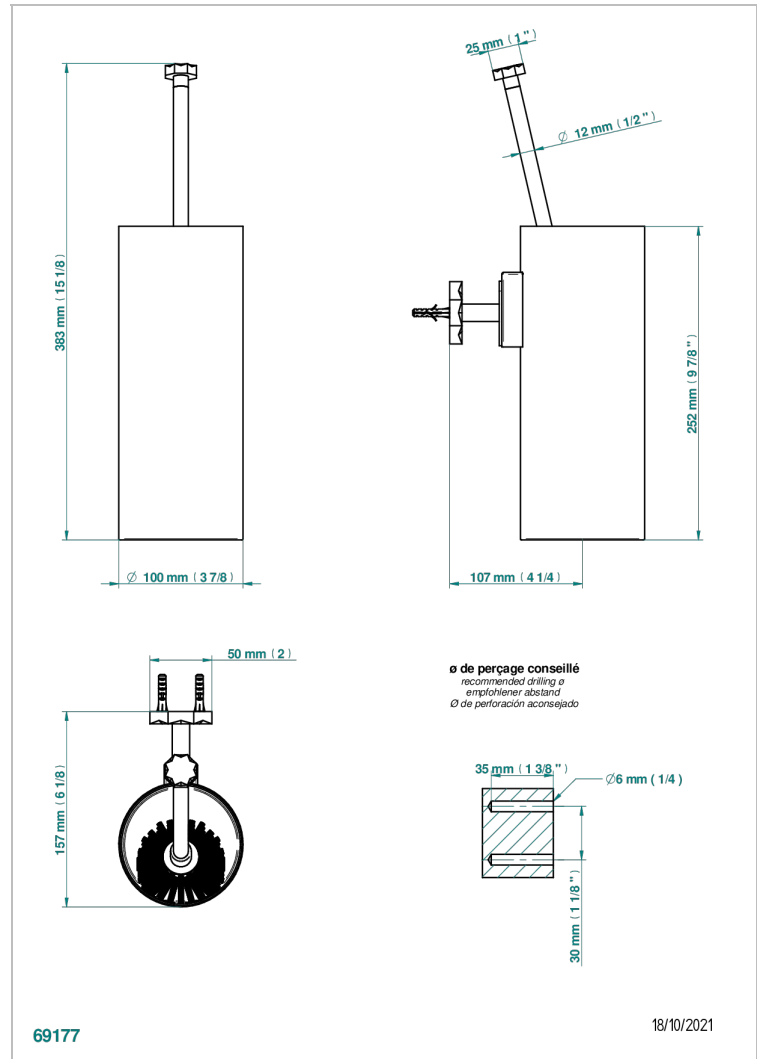

NIHAL PORCELAINE IVOIRE

U2N-4720

Pot à balai mural en métal, avec balai sans couvercle

THG[®]
PARIS

CARACTÉRISTIQUES

- Nihal Porcelaine ivoire
- Pot à balai mural en métal, avec balai sans couvercle

FINITIONS DISPONIBLES

Bronze clair - D01
Chromé - A02
Chromé / doré - G02
Chromé mat - C02
Doré brillant - F01
Doré mat - F07

Nickel brillant - B01
Nickel mat - C01
Noir mat céramique - D30
Or pâle - F30
Or pâle mat - F31
Pvd blush - H62