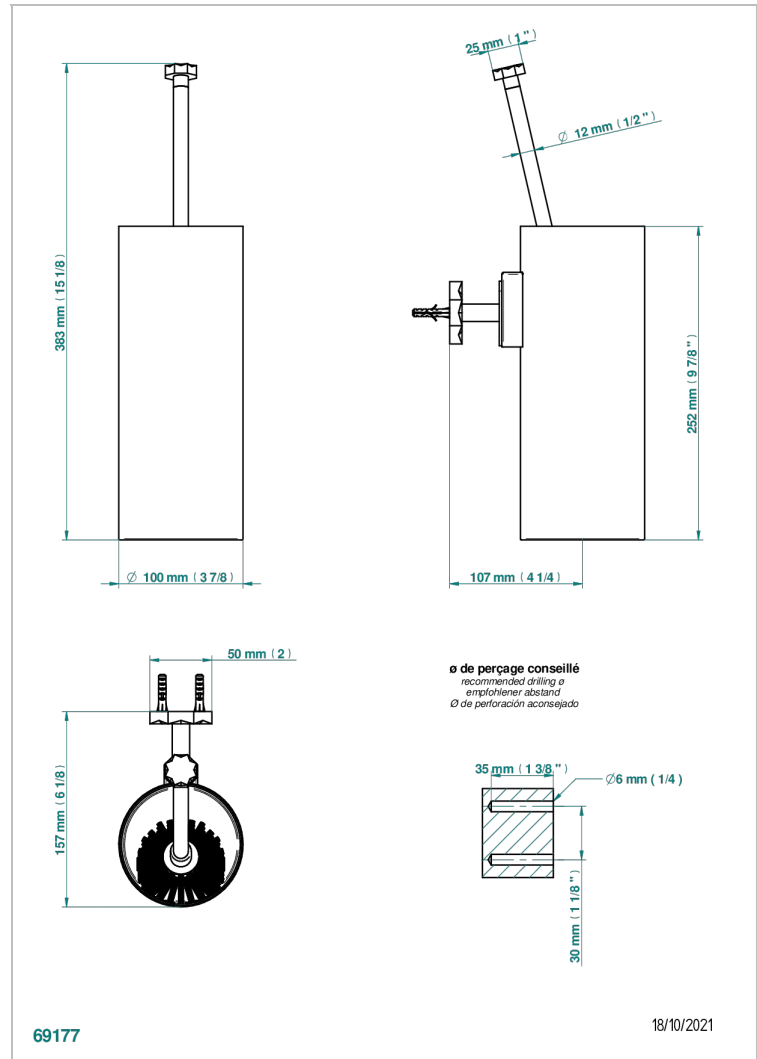

## CARACTERÍSTICAS

- Nihal porcelana de color marfil
- Escobillero mural sin tapa, con escobilla