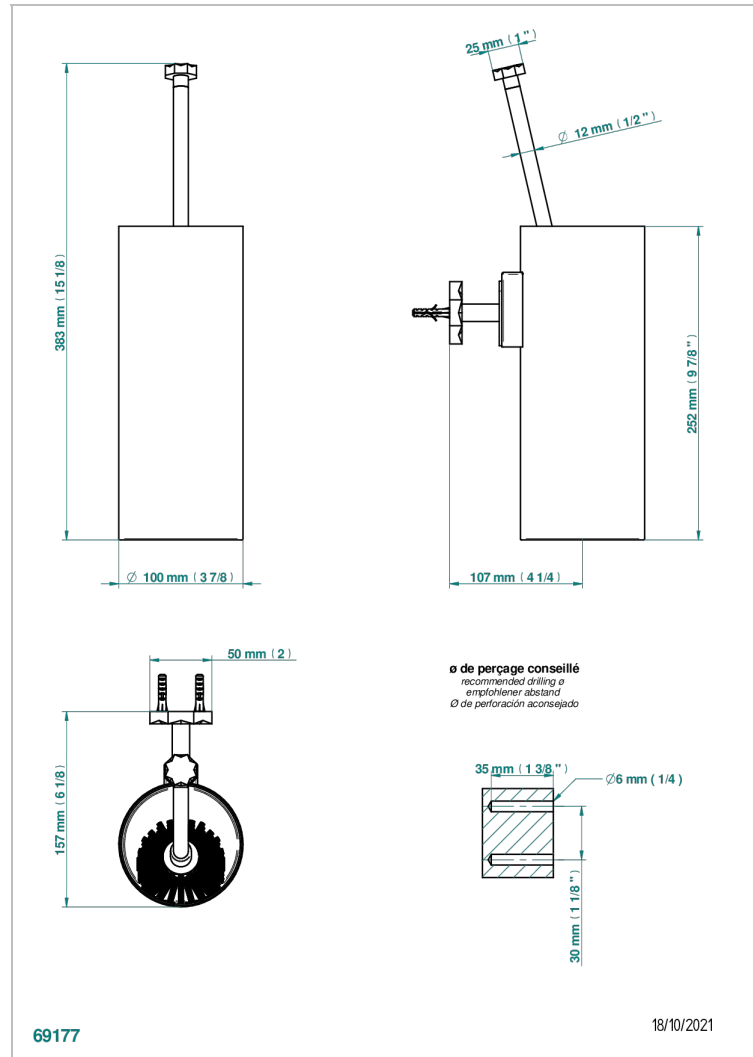

## CARACTÉRISTIQUES

- Nihal Porcelaine bleue
- Pot à balai mural en métal, avec balai sans couvercle