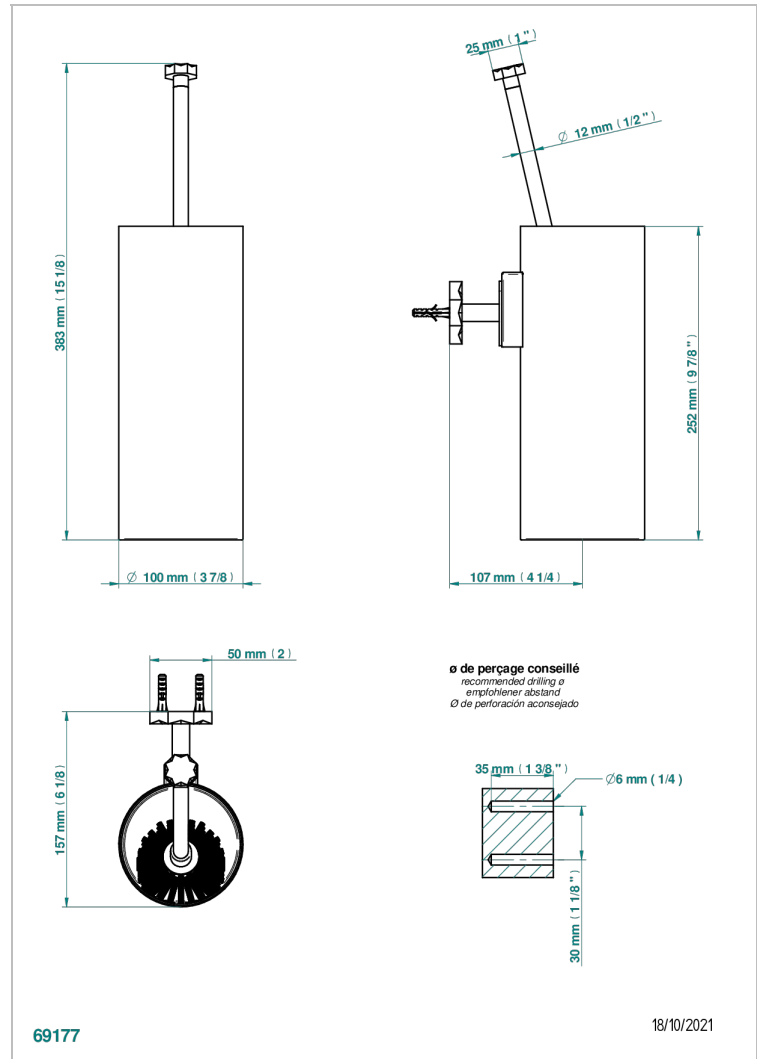

## CARACTERÍSTICAS

- Nihal porcelana azul
- Escobillero mural sin tapa, con escobilla