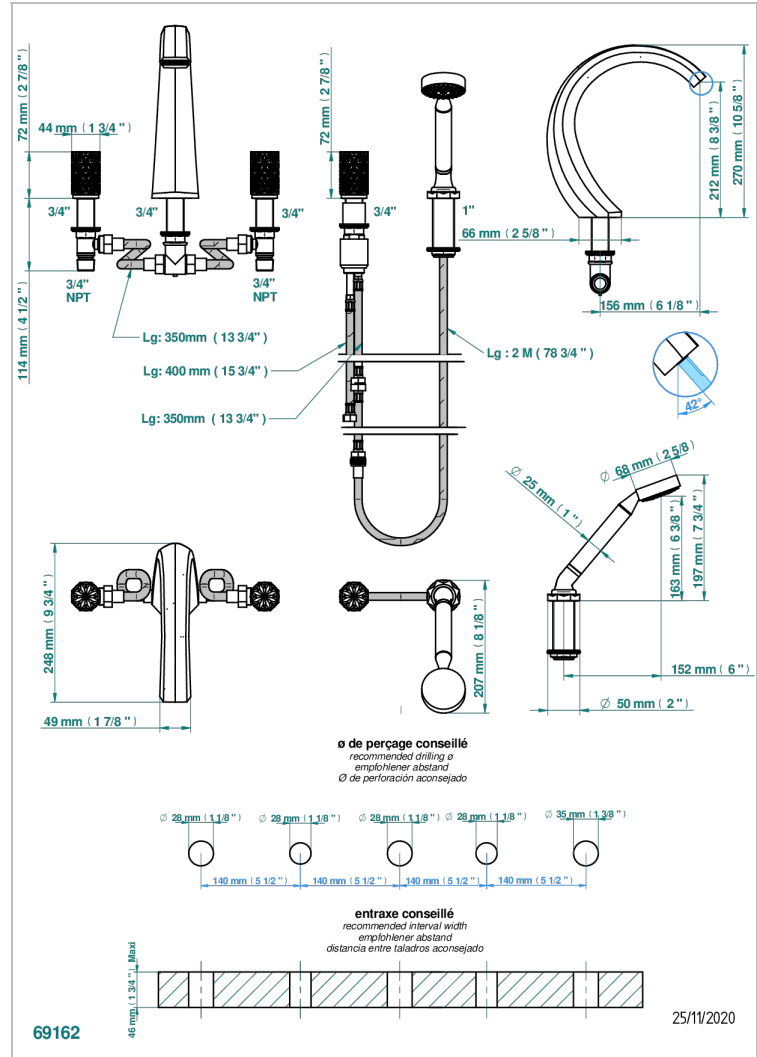

NIHAL PORCELAINE BLEUE

U2L-1132SGUS

THG[®]
PARIS

Bain douche 5 trous avec bec super goliath, 2 côtés sur gorge 3/4", et douchette sur gorge alimentée par mitigeur à cartouche progressive, standard américain

CARACTÉRISTIQUES

- Nihal Porcelaine bleue
- Bain douche 5 trous avec bec super goliath, 2 côtés sur gorge 3/4", et douchette sur gorge alimentée par mitigeur à cartouche progressive, standard américain