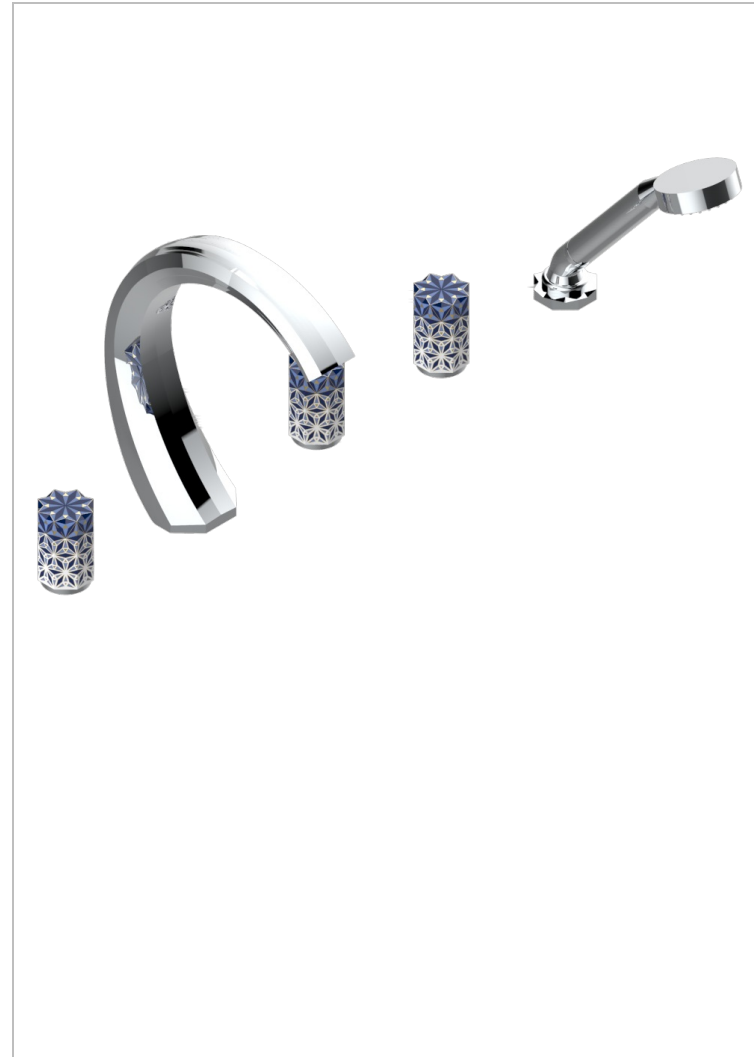

NIHAL PORCELAINE BLEUE

U2L-1132SGUS

THG[®]
PARIS

Bain douche 5 trous avec bec super goliath, 2 côtés sur gorge 3/4", et douchette sur gorge alimentée par mitigeur à cartouche progressive, standard américain

CARACTÉRISTIQUES

- Nihal Porcelaine bleue
- Bain douche 5 trous avec bec super goliath, 2 côtés sur gorge 3/4", et douchette sur gorge alimentée par mitigeur à cartouche progressive, standard américain

FINITIONS DISPONIBLES

Bronze clair - D01
Chromé - A02
Chromé / doré - G02
Chromé mat - C02
Doré brillant - F01
Doré mat - F07

Nickel brillant - B01
Nickel mat - C01
Noir mat céramique - D30
Or pâle - F30
Or pâle mat - F31
Pvd blush - H62