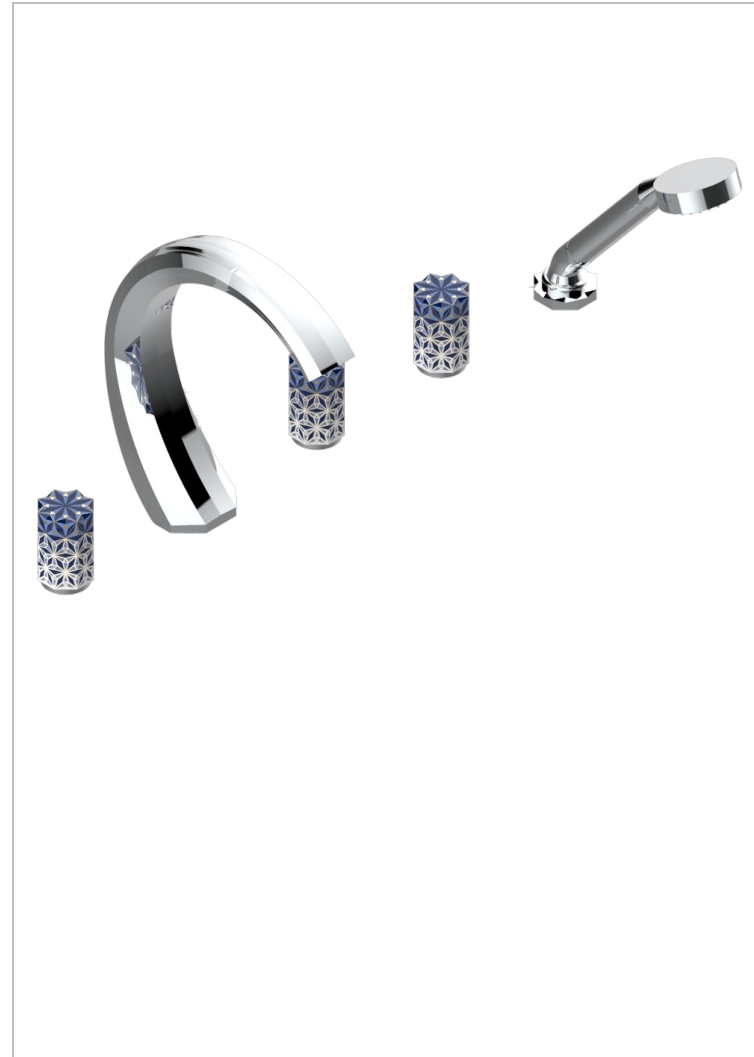

NIHAL PORCELANA AZUL

U2L-1132SGUS

THG[®]
PARIS

Bain douche 5 trous avec bec super goliath, 2 côtés sur gorge 3/4", et douchette sur gorge alimentée par mitigeur à cartouche progressive, standard américain

CARACTERÍSTICAS

- Nihal porcelana azul
- Bain douche 5 trous avec bec super goliath, 2 côtés sur gorge 3/4", et douchette sur gorge alimentée par mitigeur à cartouche progressive, standard américain

ACABADOS DISPONIBLES

Bronce claro - D01
Cerámica negra mate - D30
Cobre viejo mate - H07
Cromo - A02
Cromo / dorado - G02
Cromo mate - C02

Dorado - F01
Dorado mate - F07
Dorado pálido - F30
Dorado pálido mate (sin barniz) - F31
Níquel - B01
Níquel mate - C01

Níquel viejo - H28
Pvd blush - H62
Pvd blush mate - H60
Pvd color latón - H49
Pvd color latón mate - H50
Pvd color níquel - H55

Pvd color níquel mate - H56
Pvd color oro - H52
Pvd color oro mate - H53
Pvd grafito - H64
Pvd grafito mate - H65
Pvd marrón bronce - F33