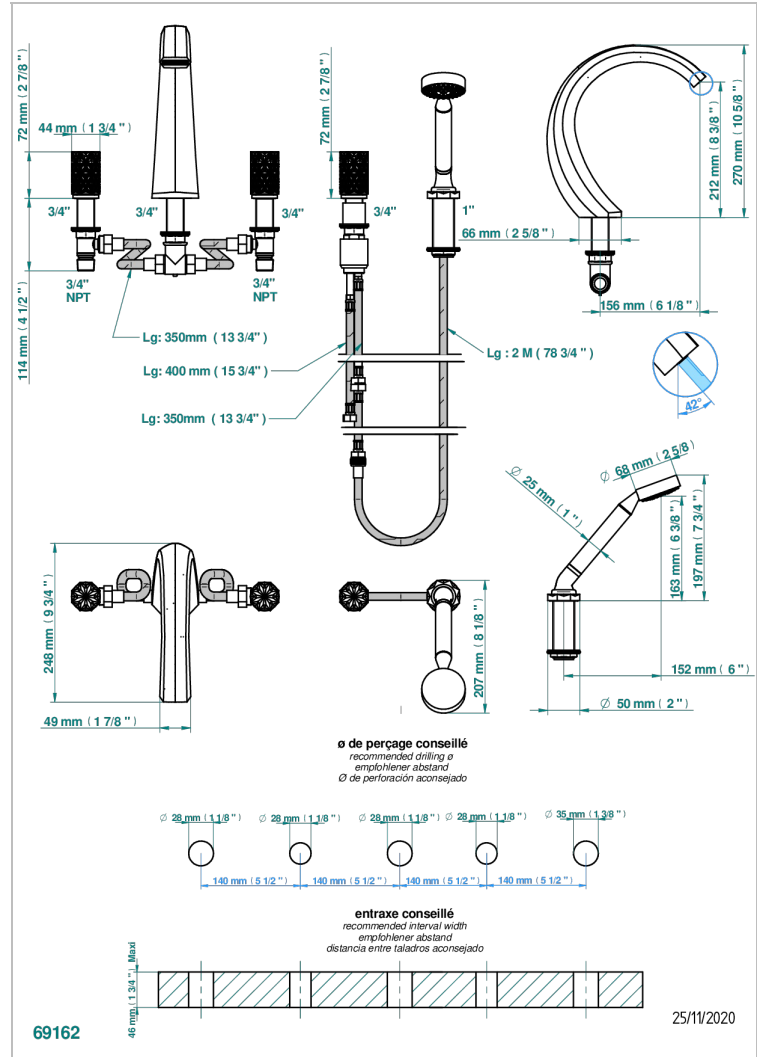

NIHAL PORCELANA AZUL

U2L-1132SGUS

THG[®]
PARIS

Bain douche 5 trous avec bec super goliath, 2 côtés sur gorge 3/4", et douchette sur gorge alimentée par mitigeur à cartouche progressive, standard américain

CARACTERÍSTICAS

- Nihal porcelana azul
- Bain douche 5 trous avec bec super goliath, 2 côtés sur gorge 3/4", et douchette sur gorge alimentée par mitigeur à cartouche progressive, standard américain

ACABADOS DISPONIBLES