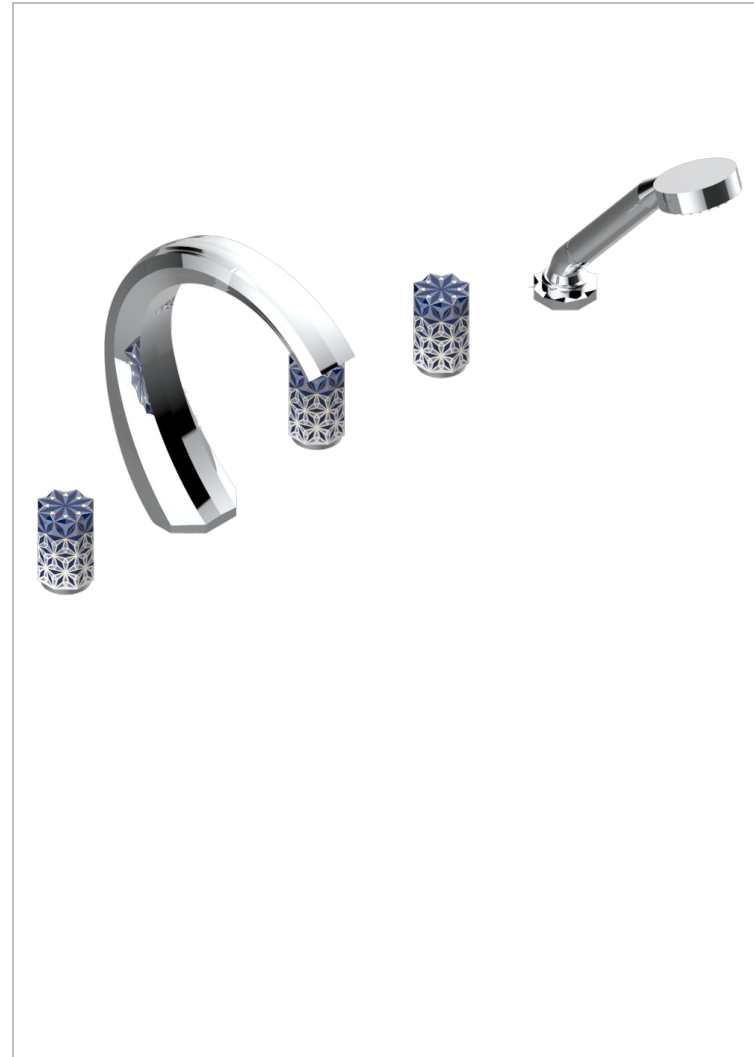

NIHAL PORCELAINE BLEUE

U2L-1132SG

THG[®]
PARIS

Bain douche 5 trous avec bec super goliath, 2 côtés sur gorge 3/4", et douchette sur gorge alimentée par mitigeur à cartouche progressive

CARACTÉRISTIQUES

- Nihal Porcelaine bleue
- Bain douche 5 trous avec bec super goliath, 2 côtés sur gorge 3/4", et douchette sur gorge alimentée par mitigeur à cartouche progressive

FINITIONS DISPONIBLES

Bronze clair - D01
Chromé - A02
Chromé / doré - G02
Chromé mat - C02
Doré brillant - F01
Doré mat - F07

Nickel brillant - B01
Nickel mat - C01
Noir mat céramique - D30
Or pâle - F30
Or pâle mat - F31
Pvd blush - H62

Pvd blush mat - H60
Pvd couleur bronze brown - F33
Pvd couleur bronze brown - mat - F34
Pvd couleur doré - H52
Pvd couleur doré mat - H53
Pvd couleur laiton - H49

Pvd couleur laiton mat - H50
Pvd couleur nickel - H55
Pvd couleur nickel mat - H56
Pvd graphite - H64
Pvd graphite mat - H65
Pvd umber - H66

Pvd umber mat - H67
Vieux cuivre rouge mat - H07
Vieux nickel - H28