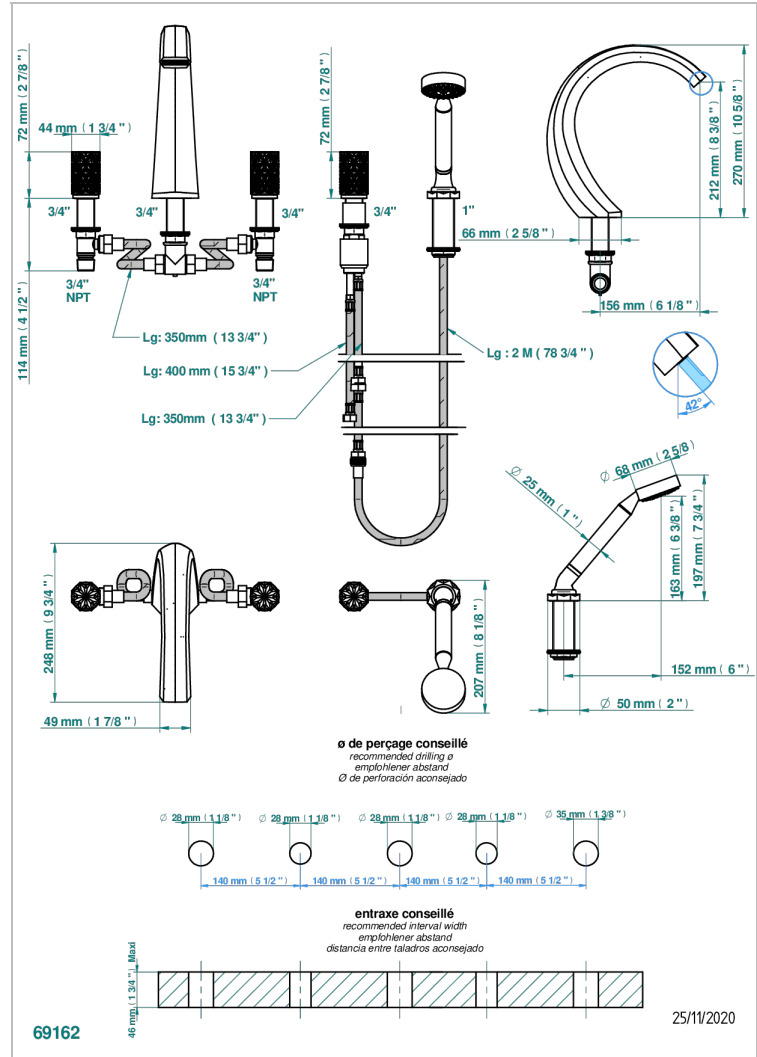

NIHAL PORCELAINE BLEUE

U2L-1132SG

THG[®]
PARIS

Bain douche 5 trous avec bec super goliath, 2 côtés sur gorge 3/4", et douchette sur gorge alimentée par mitigeur à cartouche progressive

CARACTÉRISTIQUES

- Nihal Porcelaine bleue
- Bain douche 5 trous avec bec super goliath, 2 côtés sur gorge 3/4", et douchette sur gorge alimentée par mitigeur à cartouche progressive

FINITIONS DISPONIBLES

Bronze clair - D01
Chromé - A02
Chromé / doré - G02
Chromé mat - C02
Doré brillant - F01
Doré mat - F07

Nickel brillant - B01
Nickel mat - C01
Noir mat céramique - D30
Or pâle - F30
Or pâle mat - F31
Pvd blush - H62