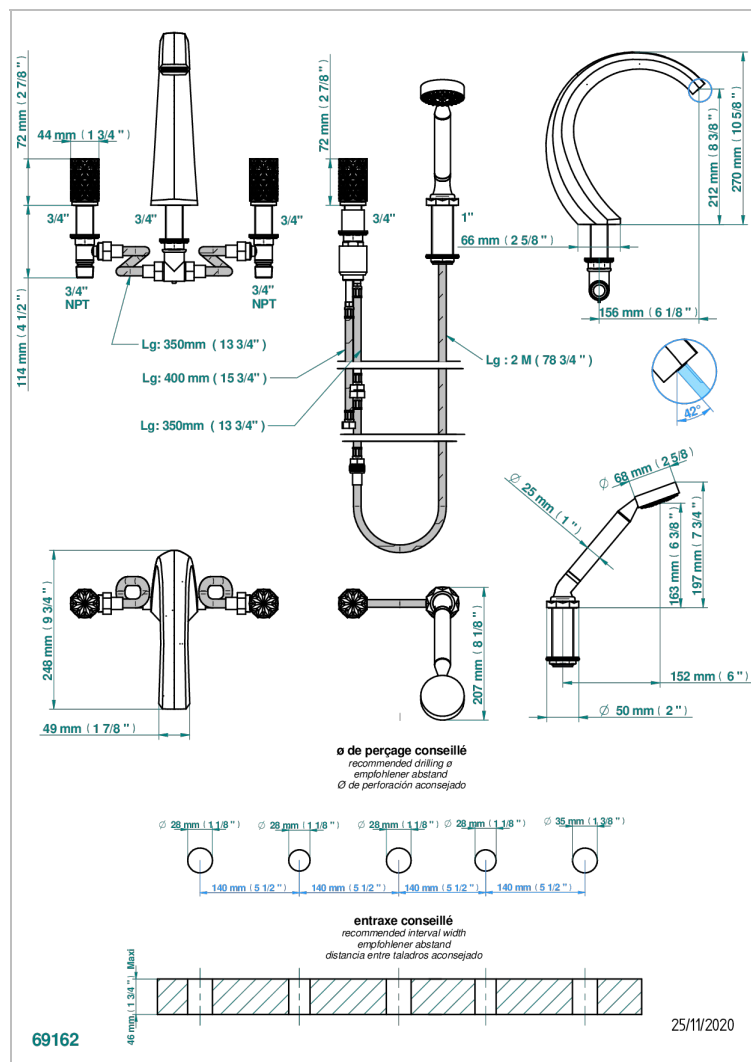

NIHAL BLAU PORZELLAN

U2L-1132SG

THG[®]
PARIS

Wannen Batterie mit Einhandmischer Wannenkombination mit Super goliath Einlauf , 2 x Einbau-Ventile DN 20, Einloch-Einhandmischer mit ausziehbare Brausegarnitur

EIGENSCHAFTEN

- Nihal blau Porzellan
- Wannen Batterie mit Einhandmischer Wannenkombination mit Super goliath Einlauf , 2 x Einbau-Ventile DN 20, Einloch-Einhandmischer mit ausziehbare Brausegarnitur

VERFÜGBARE OBERFLÄCHEN