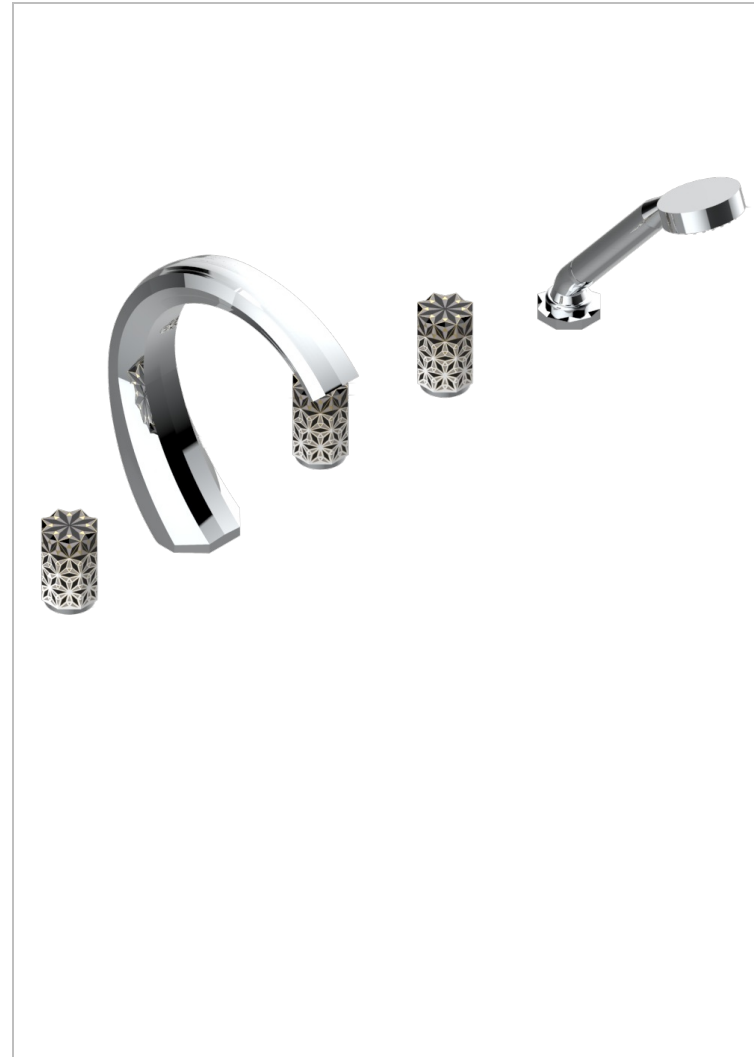

NIHAL PORCELAINE NOIRE

U2P-1132SG

THG[®]
PARIS

Bain douche 5 trous avec bec super goliath, 2 côtés sur gorge 3/4", et douchette sur gorge alimentée par mitigeur à cartouche progressive

CARACTÉRISTIQUES

- Nihal Porcelaine noire
- Bain douche 5 trous avec bec super goliath, 2 côtés sur gorge 3/4", et douchette sur gorge alimentée par mitigeur à cartouche progressive

FINITIONS DISPONIBLES

Bronze clair - D01
Chromé - A02
Chromé / doré - G02
Chromé mat - C02
Doré brillant - F01
Doré mat - F07

Nickel brillant - B01
Nickel mat - C01
Noir mat céramique - D30
Or pâle - F30
Or pâle mat - F31
Pvd blush - H62