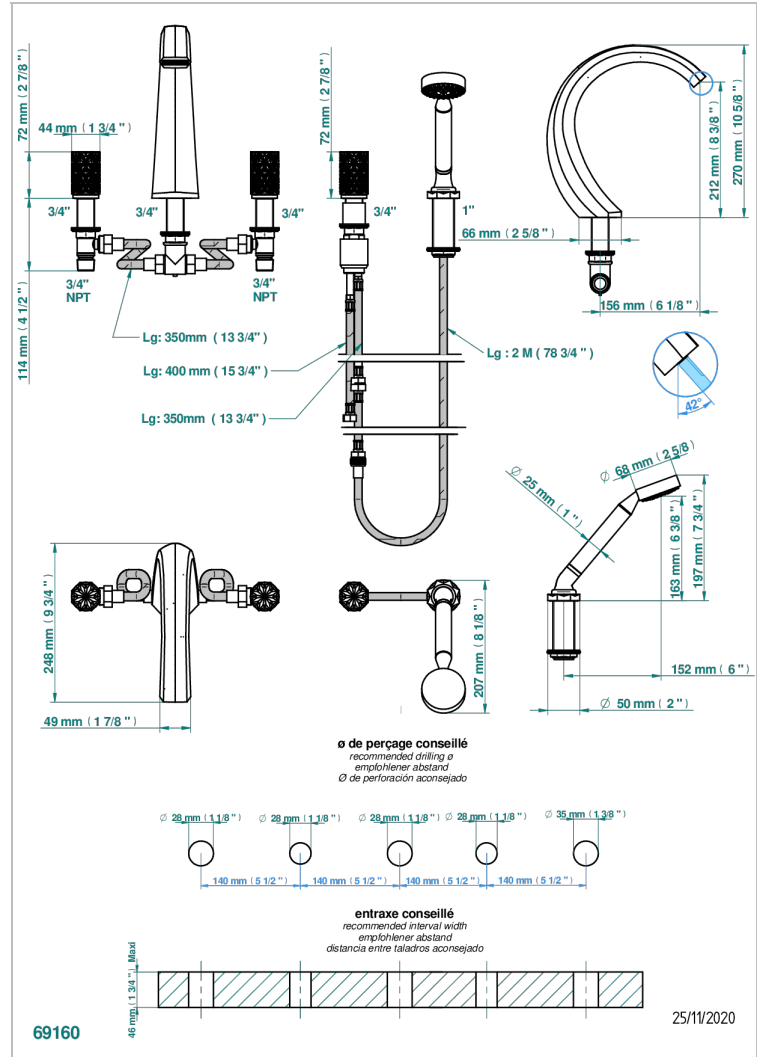

NIHAL PORCELAINE NOIRE

U2P-1132SG

THG[®]
PARIS

Bain douche 5 trous avec bec super goliath, 2 côtés sur gorge 3/4", et douchette sur gorge alimentée par mitigeur à cartouche progressive

CARACTÉRISTIQUES

- Nihal Porcelaine noire
- Bain douche 5 trous avec bec super goliath, 2 côtés sur gorge 3/4", et douchette sur gorge alimentée par mitigeur à cartouche progressive

FINITIONS DISPONIBLES

Bronze clair - D01
Chromé - A02
Chromé / doré - G02
Chromé mat - C02
Doré brillant - F01
Doré mat - F07

Nickel brillant - B01
Nickel mat - C01
Noir mat céramique - D30
Or pâle - F30
Or pâle mat - F31
Pvd blush - H62