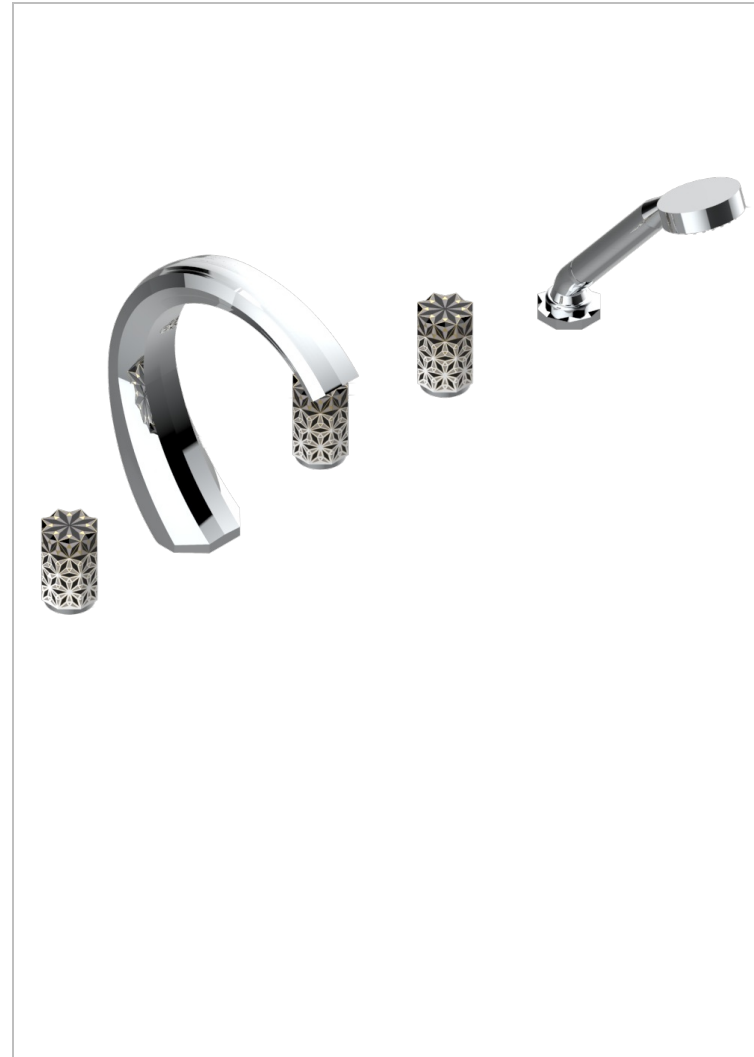

# NIHAL PORCELANA NEGRA

U2P-1132SG

THG<sup>®</sup>  
PARIS

Bateria baño/ducha para encimera con caño super goliath, 2 llaves de paso de 3/4", y una teleducha con un monomando de peluqueria con cartucho progresivo

## CARACTERÍSTICAS

- Nihal porcelana negra
- Bateria baño/ducha para encimera con caño super goliath, 2 llaves de paso de 3/4", y una teleducha con un monomando de peluqueria con cartucho progresivo

## ACABADOS DISPONIBLES

Bronce claro - D01  
Cerámica negra mate - D30  
Cobre viejo mate - H07  
Cromo - A02  
Cromo / dorado - G02  
Cromo mate - C02

Dorado - F01  
Dorado mate - F07  
Dorado pálido - F30  
Dorado pálido mate (sin barniz) - F31  
Níquel - B01  
Níquel mate - C01

Níquel viejo - H28  
Pvd blush - H62  
Pvd blush mate - H60  
Pvd color latón - H49  
Pvd color latón mate - H50  
Pvd color níquel - H55

Pvd color níquel mate - H56  
Pvd color oro - H52  
Pvd color oro mate - H53  
Pvd grafito - H64  
Pvd grafito mate - H65  
Pvd marrón bronce - F33