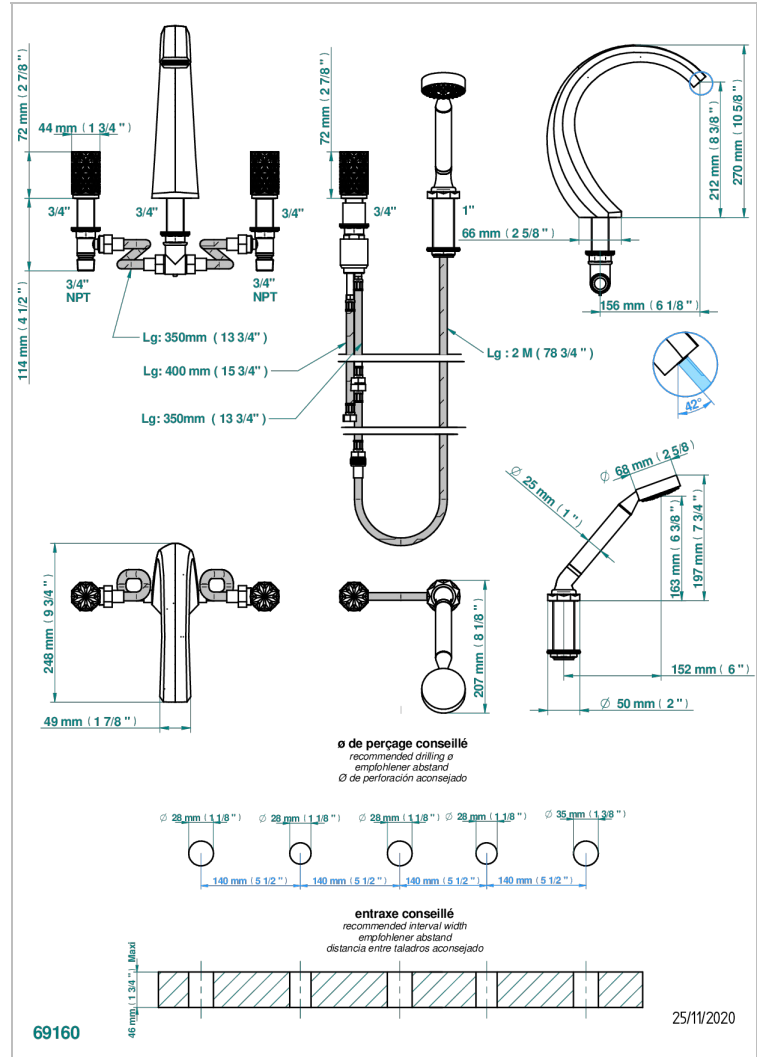

# NIHAL PORCELANA NEGRA

U2P-1132SG

THG<sup>®</sup>  
PARIS

Bateria baño/ducha para encimera con caño super goliath, 2 llaves de paso de 3/4", y una teleducha con un monomando de peluqueria con cartucho progresivo

## CARACTERÍSTICAS

- Nihal porcelana negra
- Bateria baño/ducha para encimera con caño super goliath, 2 llaves de paso de 3/4", y una teleducha con un monomando de peluqueria con cartucho progresivo