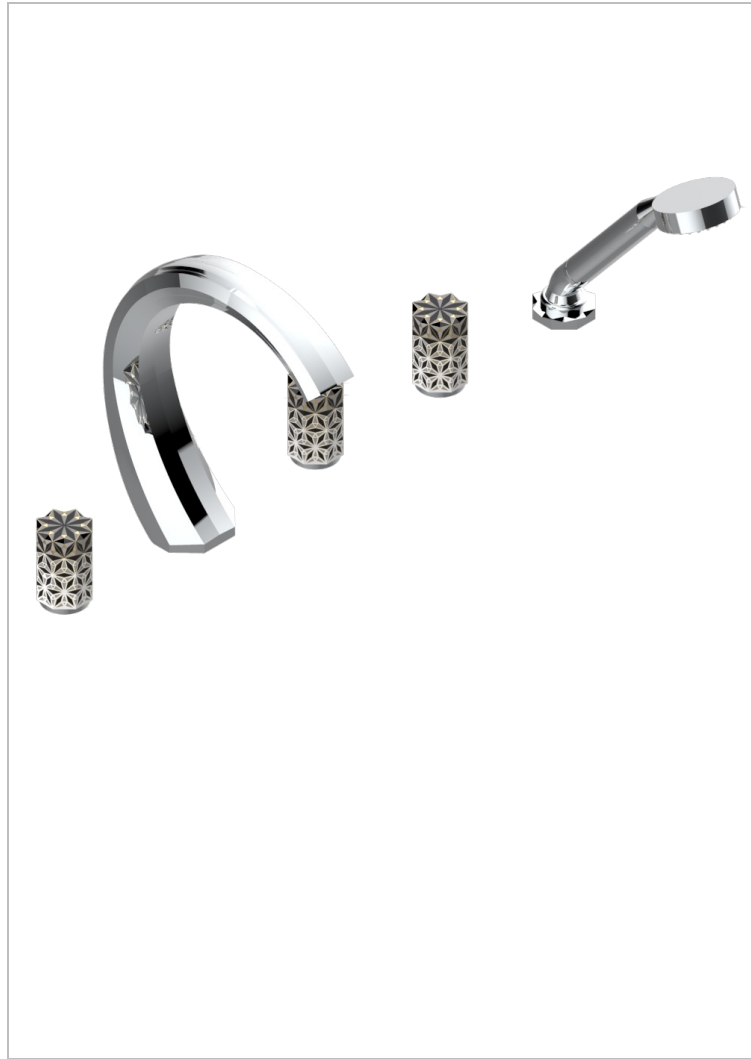

NIHAL BLACK PORCELAIN

U2P-1132SG

THG[®]
PARIS

Смеситель устанавливаемый на борту ванны на 5 отверстий с душем, керамическим смесителем, 2 вентилями 3/4" и изливом СУПЕР ГОЛИАФ

ХАРАКТЕРИСТИКИ

- Nihal Black porcelain
- Смеситель устанавливаемый на борту ванны на 5 отверстий с душем, керамическим смесителем, 2 вентилями 3/4" и изливом СУПЕР ГОЛИАФ

ДОСТУПНЫЕ ВАРИАНТЫ ПОКРЫТИЙ

Black ceram - D30
Blush PVD - H62
Graphite PVD - H64
Matt Umber PVD - H67
Matt blush PVD - H60
Matt graphite PVD - H65

Umber PVD - H66
Бронза - D01
Золото - F01
Матовая красная старинная медь - H07
Матовое золото - F07
Матовое светлое золото - F31

Матовый никель - C01
Матовый хром - C02
Никель - B01
Покрытие PVD бронза - F33
Покрытие PVD золотистый цвет - H52
Покрытие PVD латунь - H49

Покрытие PVD матовая бронза - F34
Покрытие PVD матовая латунь - H50
Покрытие PVD матовый золотистый - H53
Покрытие PVD матовый никель - H56
Покрытие PVD никель - H55
Светлое золото - F30

Состаренный никель - H28
Хром - A02
Хром/золото - G02