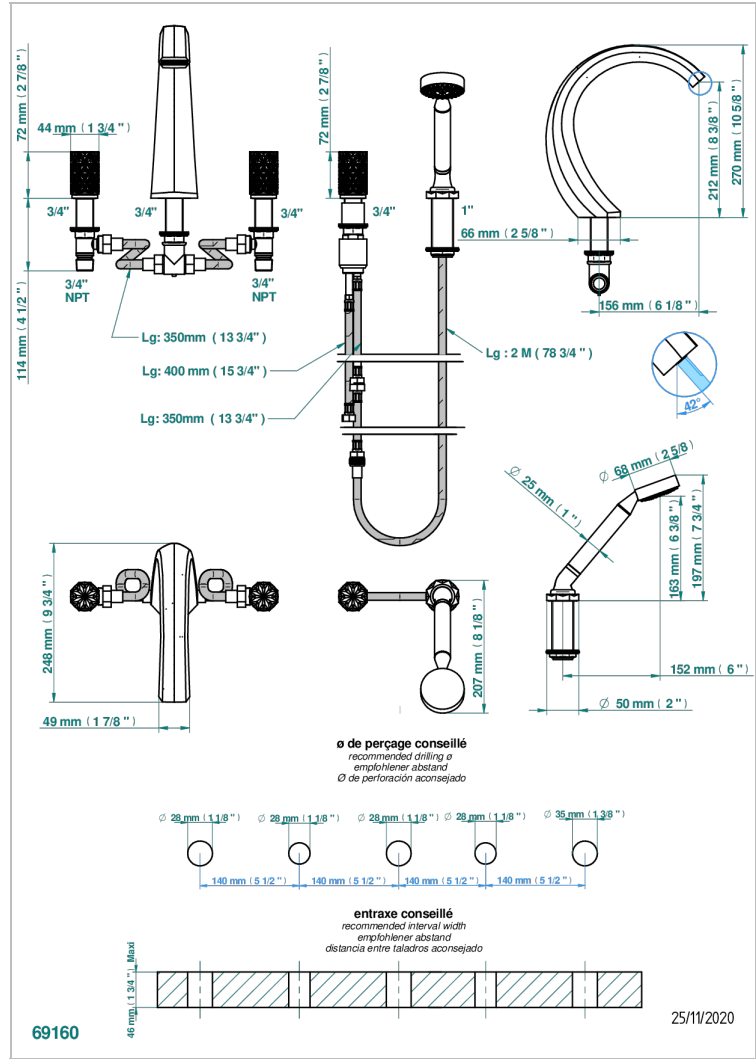

NIHAL BLACK PORCELAIN

U2P-1132SG

THG[®]
PARIS

Смеситель устанавливаемый на борту ванны на 5 отверстий с душем, керамическим смесителем, 2 вентилями 3/4" и изливом СУПЕР ГОЛИАФ

ХАРАКТЕРИСТИКИ

- Nihal Black porcelain
- Смеситель устанавливаемый на борту ванны на 5 отверстий с душем, керамическим смесителем, 2 вентилями 3/4" и изливом СУПЕР ГОЛИАФ