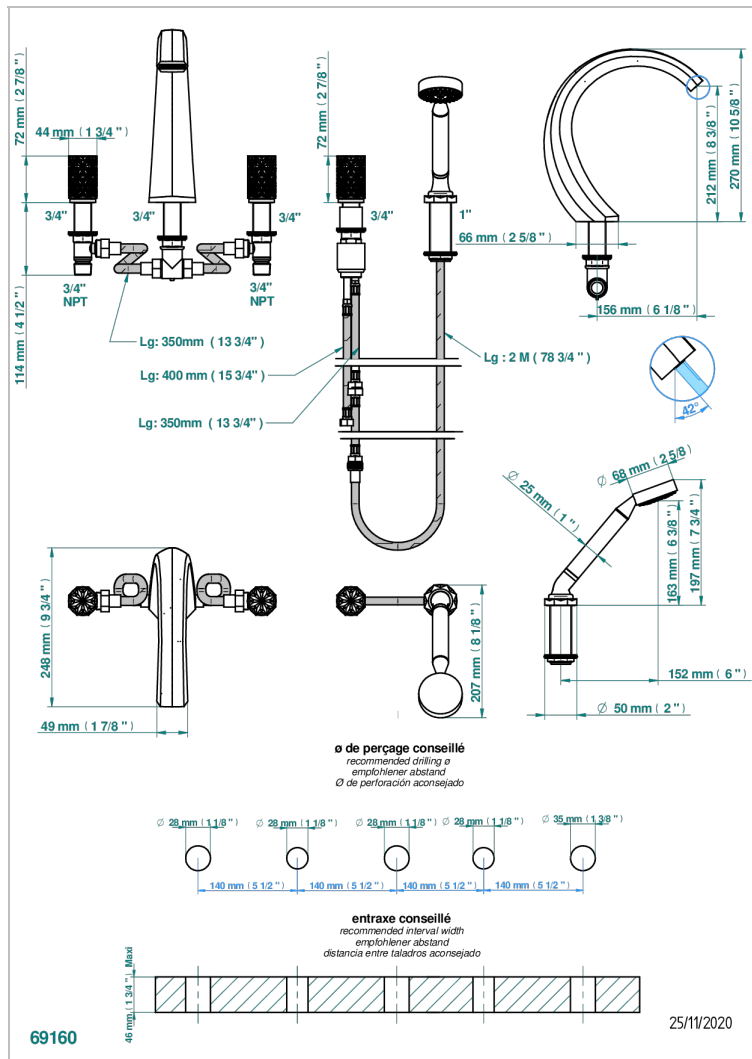

NIHAL BLACK PORCELAIN

U2P-1132SG

台式五孔超大喷嘴浴缸淋浴龙头，两边3/4"水阀，台式温控花洒

特色

- Nihal Black porcelain
- 台式五孔超大喷嘴浴缸淋浴龙头，两边3/4"水阀，台式温控花洒

可选饰面

Black ceram - D30
Blush PVD - H62
Graphite PVD - H64
Matt Umber PVD - H67
Matt blush PVD - H60
Matt graphite PVD - H65

抛光镍 - BO1
浅金 - F30
漆面铜 - DO1