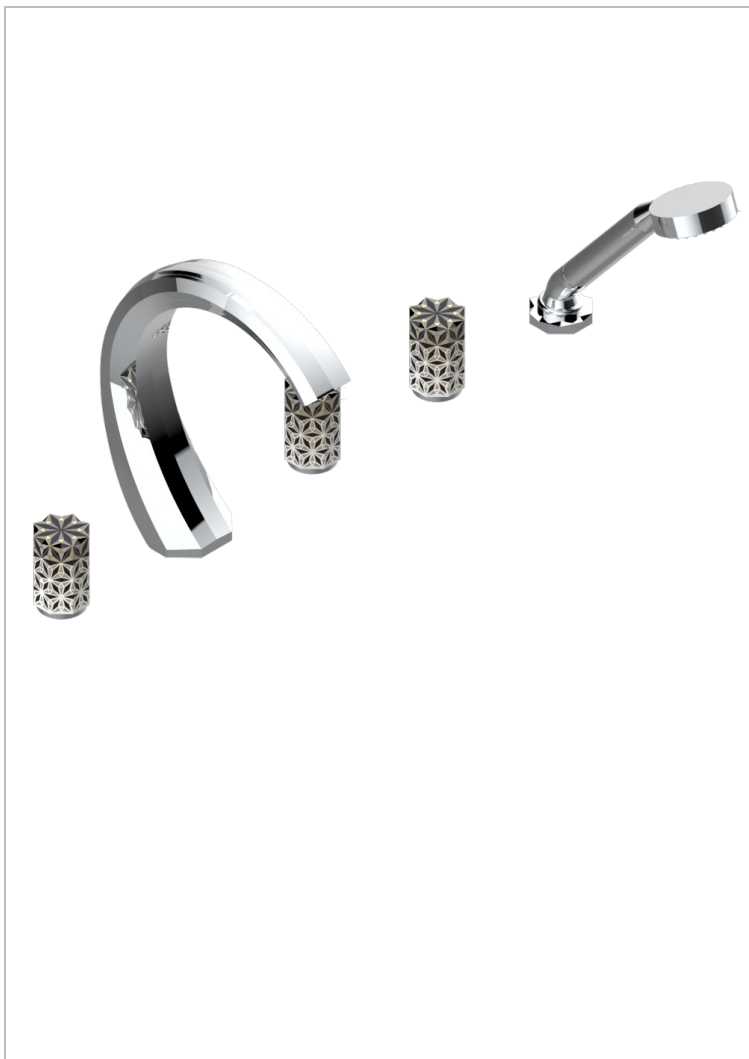

NIHAL BLACK PORCELAIN

U2P-1132SG

台式五孔超大喷嘴浴缸淋浴龙头，两边3/4"水阀，台式温控花洒

特色

- Nihal Black porcelain
- 台式五孔超大喷嘴浴缸淋浴龙头，两边3/4"水阀，台式温控花洒

可选饰面

Black ceram - D30
Blush PVD - H62
Graphite PVD - H64
Matt Umber PVD - H67
Matt blush PVD - H60
Matt graphite PVD - H65

PVD哑光棕铜 - F34
PVD哑光金 - H53
PVD哑光铜 - H50
PVD哑光镍 - H56
PVD抛光铜 - H49
PVD棕铜 - F33

PVD金色 - H52
PVD镍 - H55
Umber PVD - H66
哑光复古铜 - HO7
哑光浅金 - F31
哑光金 - FO7

哑光铬 - CO2
哑光镍 - CO1
复古镍 - H28
抛光金 (24K金) - FO1
抛光铬 - AO2
抛光铬/抛光金 - GO2

抛光镍 - BO1
浅金 - F30
漆面铜 - DO1