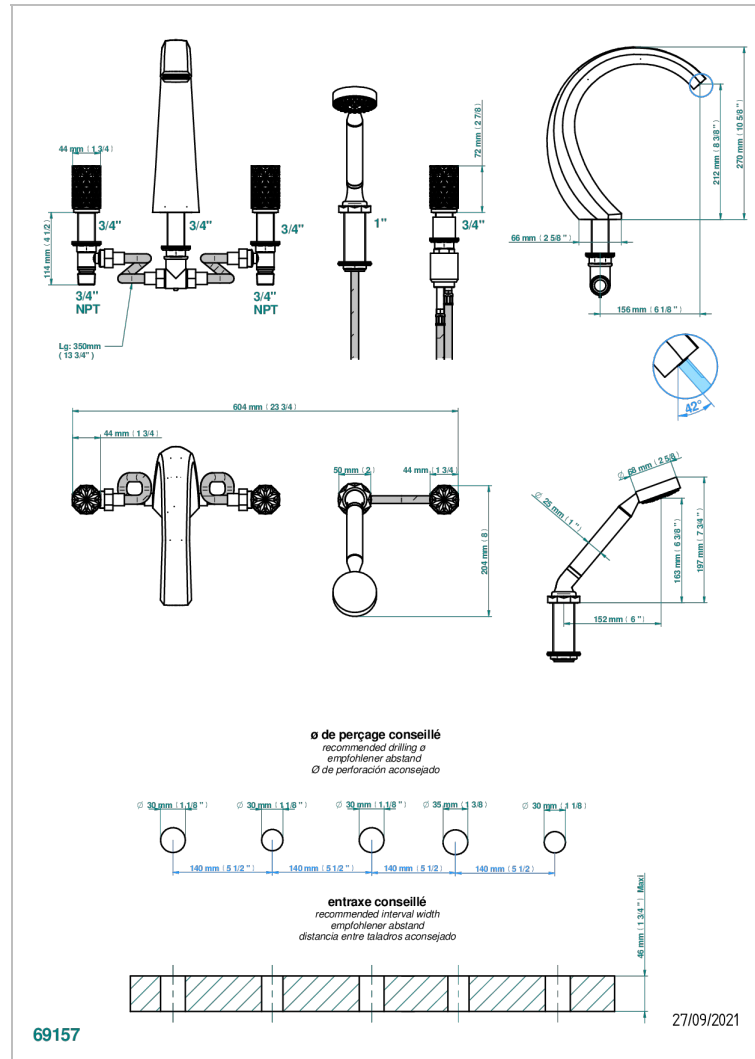

# NIHAL PORCELAINE VERTE

U2R-1132SGUS

THG<sup>®</sup>  
PARIS

Bain douche 5 trous avec bec super goliath, 2 côtés sur gorge 3/4", et douchette sur gorge alimentée par mitigeur à cartouche progressive, standard américain

## CARACTÉRISTIQUES

- Nihal Porcelaine verte
- Bain douche 5 trous avec bec super goliath, 2 côtés sur gorge 3/4", et douchette sur gorge alimentée par mitigeur à cartouche progressive, standard américain