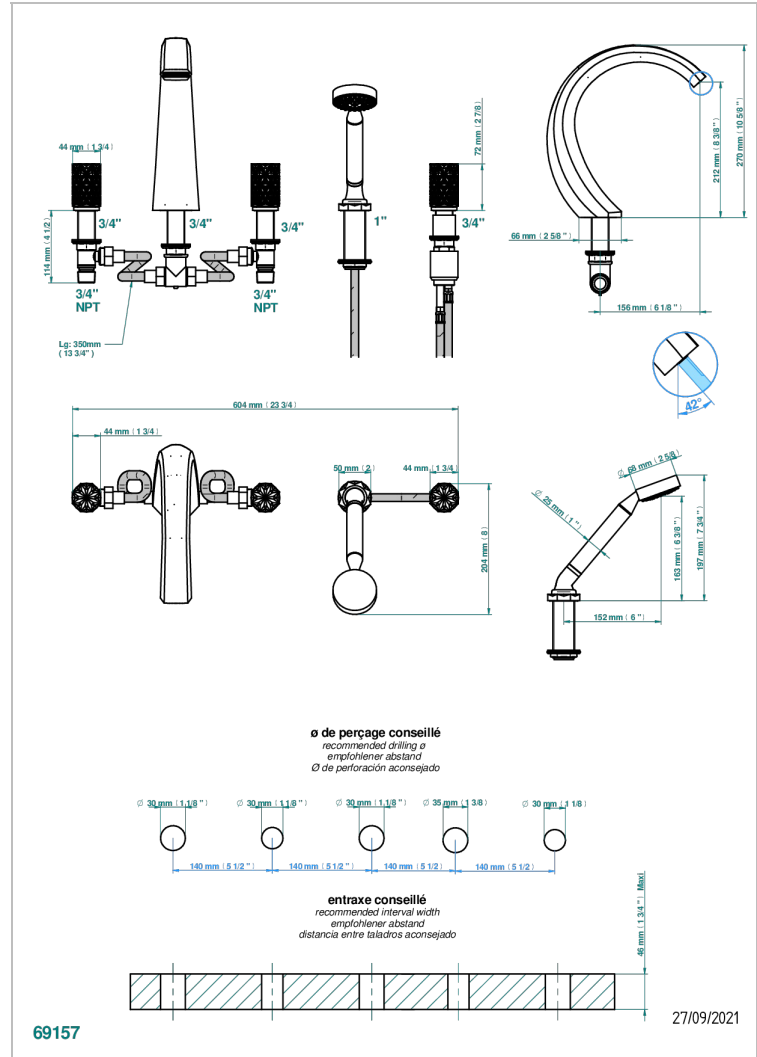

# NIHAL PORCELANA VERDE

U2R-1132SGUS

THG<sup>®</sup>  
PARIS

Bain douche 5 trous avec bec super goliath, 2 côtés sur gorge 3/4", et douchette sur gorge alimentée par mitigeur à cartouche progressive, standard américain

## CARACTERÍSTICAS

- Nihal porcelana verde
- Bain douche 5 trous avec bec super goliath, 2 côtés sur gorge 3/4", et douchette sur gorge alimentée par mitigeur à cartouche progressive, standard américain