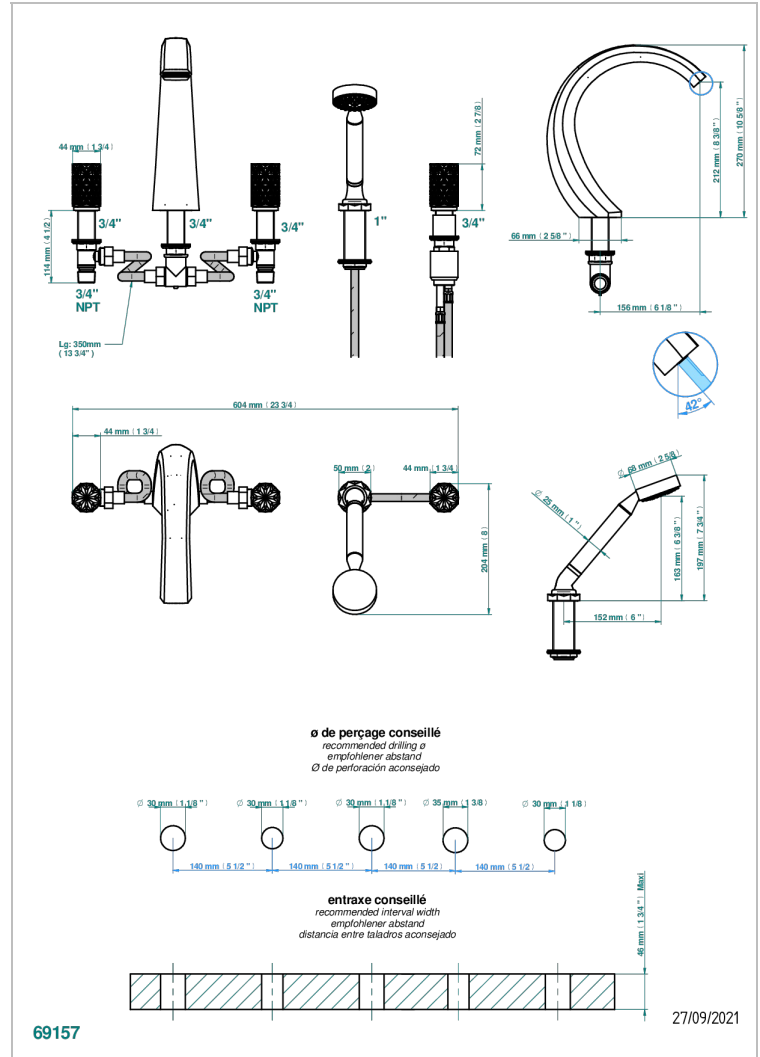

NIHAL PORCELANA VERDE

U2R-1132SG

THG[®]
PARIS

Bateria baño/ducha para encimera con caño super goliath, 2 llaves de paso de 3/4", y una teleducha con un monomando de peluqueria con cartucho progresivo

CARACTERÍSTICAS

- Nihal porcelana verde
- Bateria baño/ducha para encimera con caño super goliath, 2 llaves de paso de 3/4", y una teleducha con un monomando de peluqueria con cartucho progresivo

ACABADOS DISPONIBLES

Bronce claro - D01
Cerámica negra mate - D30
Cobre viejo mate - H07
Cromo - A02
Cromo / dorado - G02
Cromo mate - C02