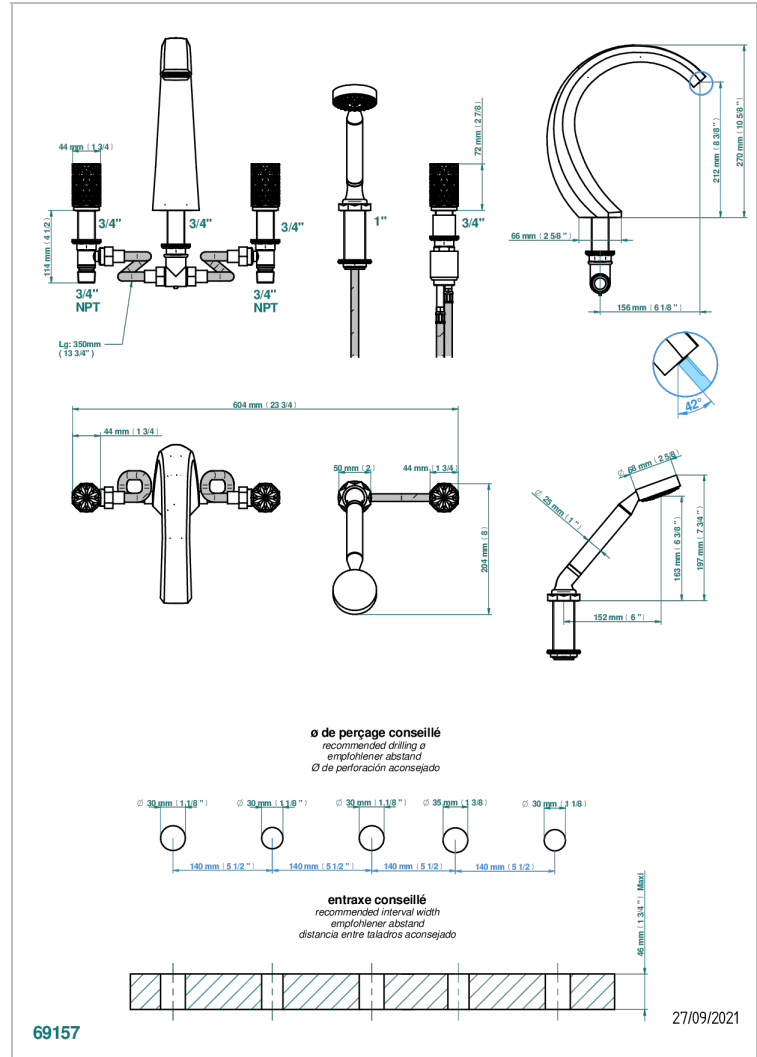

Wannen Batterie mit Einhandmischer Wannenkombination mit Super goliath Einlauf , 2 x Einbau-Ventile DN 20, Einloch-Einhandmischer mit ausziehbare Brausegarmitur

EIGENSCHAFTEN

- Nihal grünes Porzellan
- Wannen Batterie mit Einhandmischer Wannenkombination mit Super goliath Einlauf , 2 x Einbau-Ventile DN 20, Einloch-Einhandmischer mit ausziehbare Brausegarmitur

VERFÜGBARE OBERFLÄCHEN

Altnickel - H28	Chrom matt - C02	Pvd blush - H62	Pvd graphite - H64	Pvd umber - H66
Blassgold - F30	Gold - F01	Pvd blush matt - H60	Pvd graphite matt - H65	Pvd umber matt - H67
Blassgold matt unlackiert - F31	Gold matt - F07	Pvd bronze braun - F33	Pvd messing - H49	Silbernickel - B01
Bronze hell - D01	Kupfer altrot matt lackiert - H07	Pvd bronze braun matt - F34	Pvd messing matt - H50	
Chrom - A02	Mattschwarz keramik - D30	Pvd gold - H52	Pvd nickel - H55	
Chrom / gold - G02	Nickel matt - C01	Pvd gold matt - H53	Pvd nickel matt - H56	