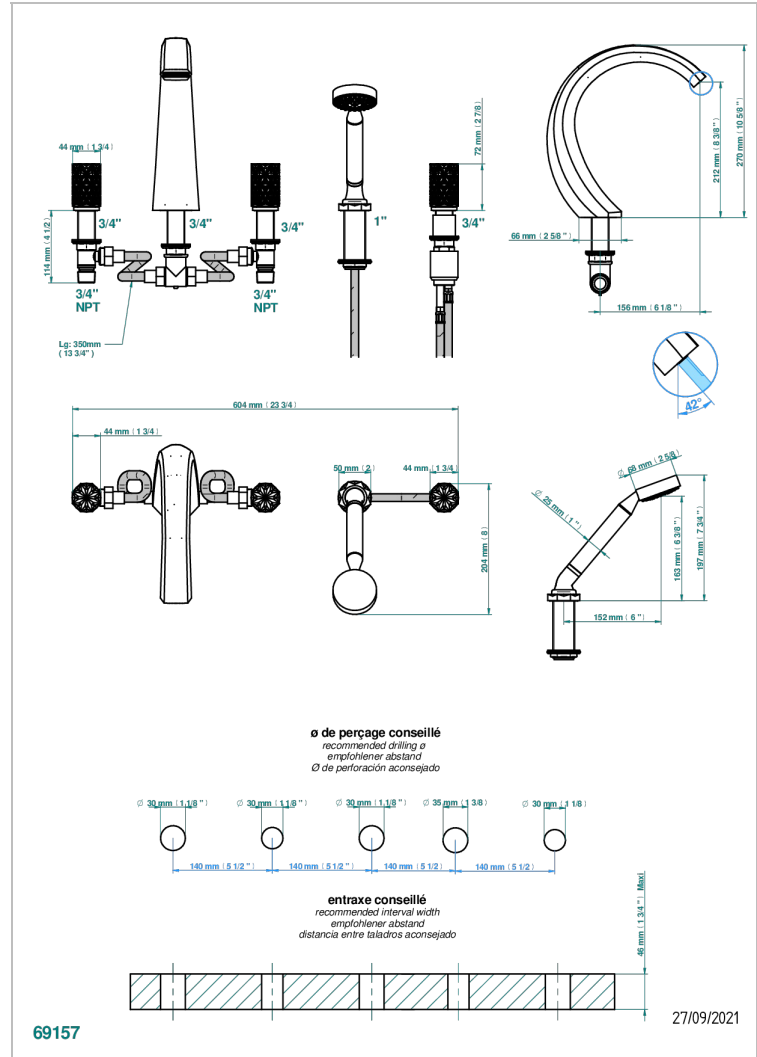

NIHAL GREEN PORCELAIN

U2R-1132SG

THG[®]
PARIS

Смеситель устанавливаемый на борту ванны на 5 отверстий с душем, керамическим смесителем, 2 вентилями 3/4" и изливом СУПЕР ГОЛИАФ

ХАРАКТЕРИСТИКИ

- Nihal Green porcelain
- Смеситель устанавливаемый на борту ванны на 5 отверстий с душем, керамическим смесителем, 2 вентилями 3/4" и изливом СУПЕР ГОЛИАФ