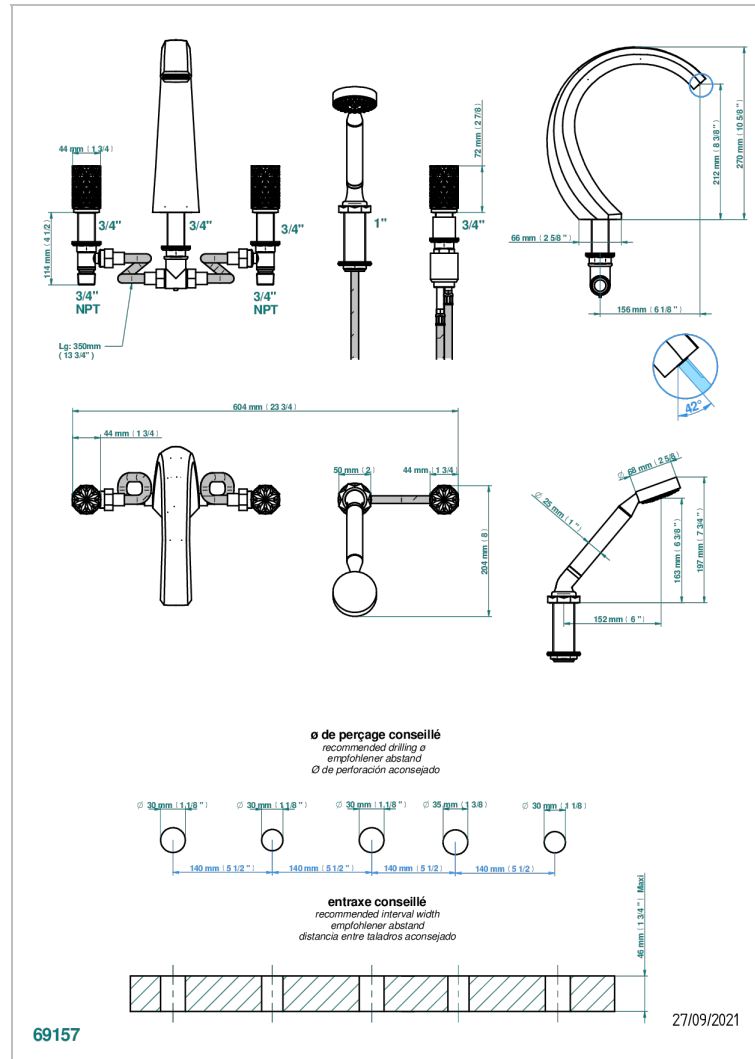

NIHAL PORCELAINE VERTE

U2R-1132SG

THG[®]
PARIS

Bain douche 5 trous avec bec super goliath, 2 côtés sur gorge 3/4", et douchette sur gorge alimentée par mitigeur à cartouche progressive

CARACTÉRISTIQUES

- Nihal Porcelaine verte
- Bain douche 5 trous avec bec super goliath, 2 côtés sur gorge 3/4", et douchette sur gorge alimentée par mitigeur à cartouche progressive