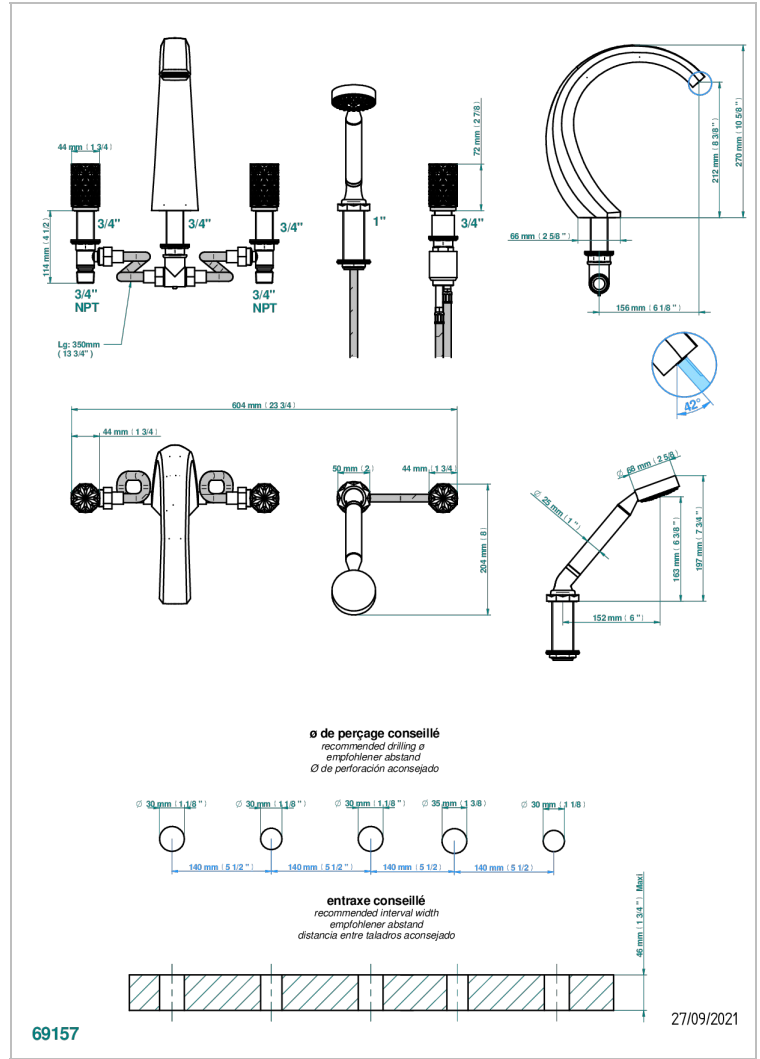

NIHAL GREEN PORCELAIN

U2R-1132SG

台式五孔超大喷嘴浴缸淋浴龙头，两边3/4"水阀，台式温控花洒

特色

- Nihal Green porcelain
- 台式五孔超大喷嘴浴缸淋浴龙头，两边3/4"水阀，台式温控花洒

可选饰面

Black ceram - D30
Blush PVD - H62
Graphite PVD - H64
Matt Umber PVD - H67
Matt blush PVD - H60
Matt graphite PVD - H65

抛光镍 - B01
浅金 - F30
漆面铜 - D01