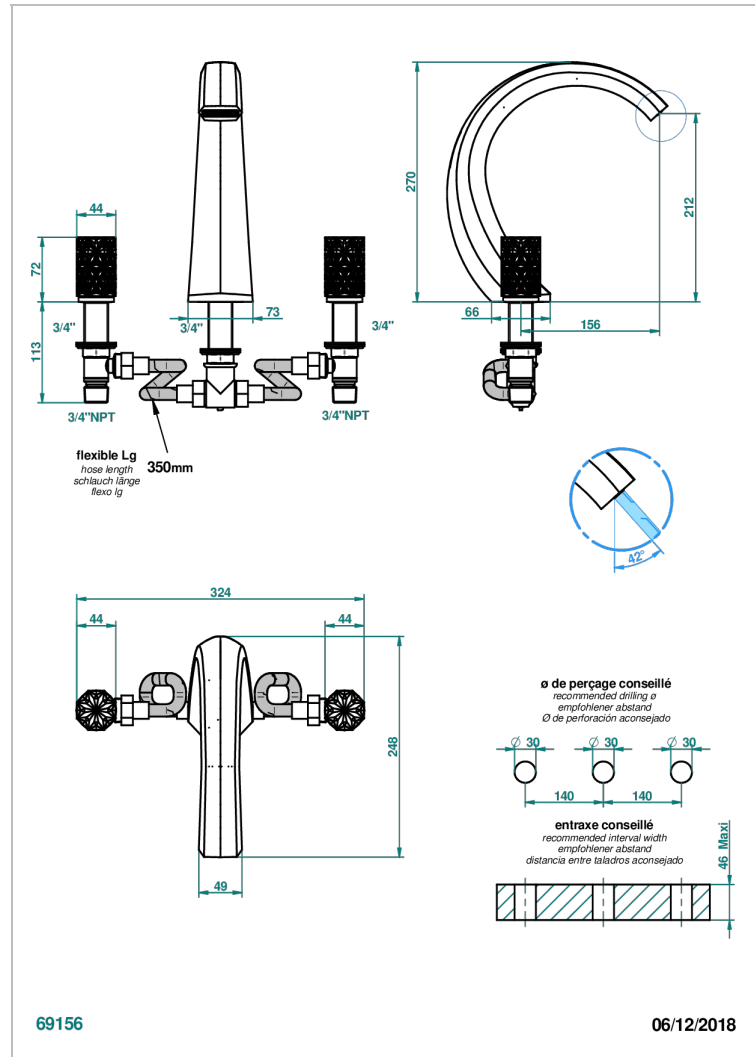

NIHAL PORCELAINE BLEUE

U2L-25SGUS

THG[®]
PARIS

Mélangeur de bain simple sur gorge avec bec super goliath - standard américain -

CARACTÉRISTIQUES

- Nihal Porcelaine bleue
- Mélangeur de bain simple sur gorge avec bec super goliath - standard américain -