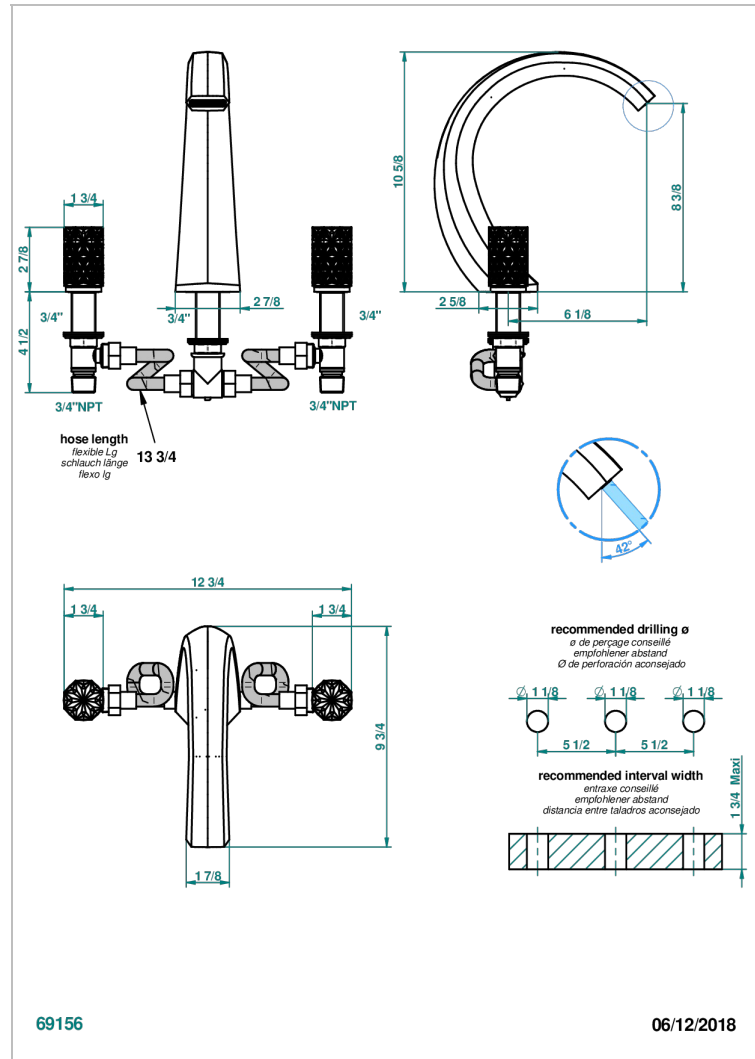

NIHAL PORCELAIN BLEUE

U2L-25SGUS

THG
PARIS

Mélangeur de bain simple sur gorge avec bec super goliath - standard américain -

CARACTÉRISTIQUES

- Nihal Porcelaine bleue
- Mélangeur de bain simple sur gorge avec bec super goliath - standard américain -