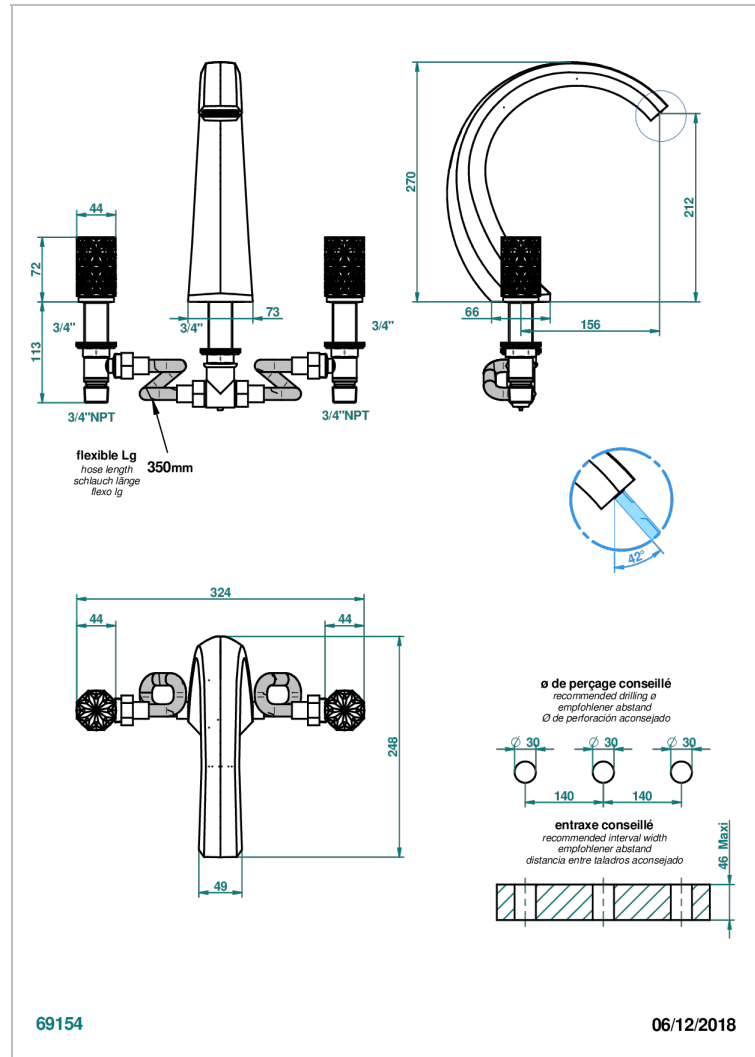

NIHAL PORCELAINE NOIRE

U2P-25SG

Mélangeur de bain simple sur gorge avec bec super goliath

THG[®]
PARIS

CARACTÉRISTIQUES

- ACS : 18ACCLY403
- NF : NF EN 200 - IID/A - Chrome

CERTIFICATIONS

FINITIONS DISPONIBLES