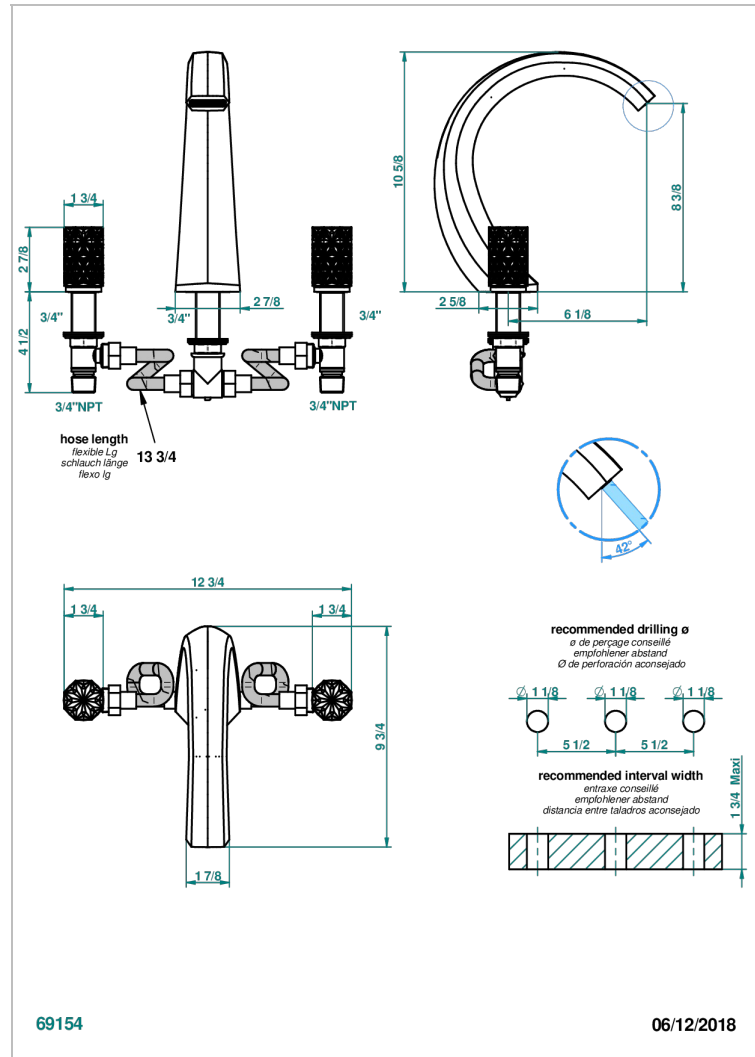

# NIHAL PORCELAINE NOIRE

U2P-25SG

Mélangeur de bain simple sur gorge avec bec super goliath

THG  
PARIS

## CARACTÉRISTIQUES

- ACS : 18ACCLY403
- NF : NF EN 200 - IID/A - Chrome