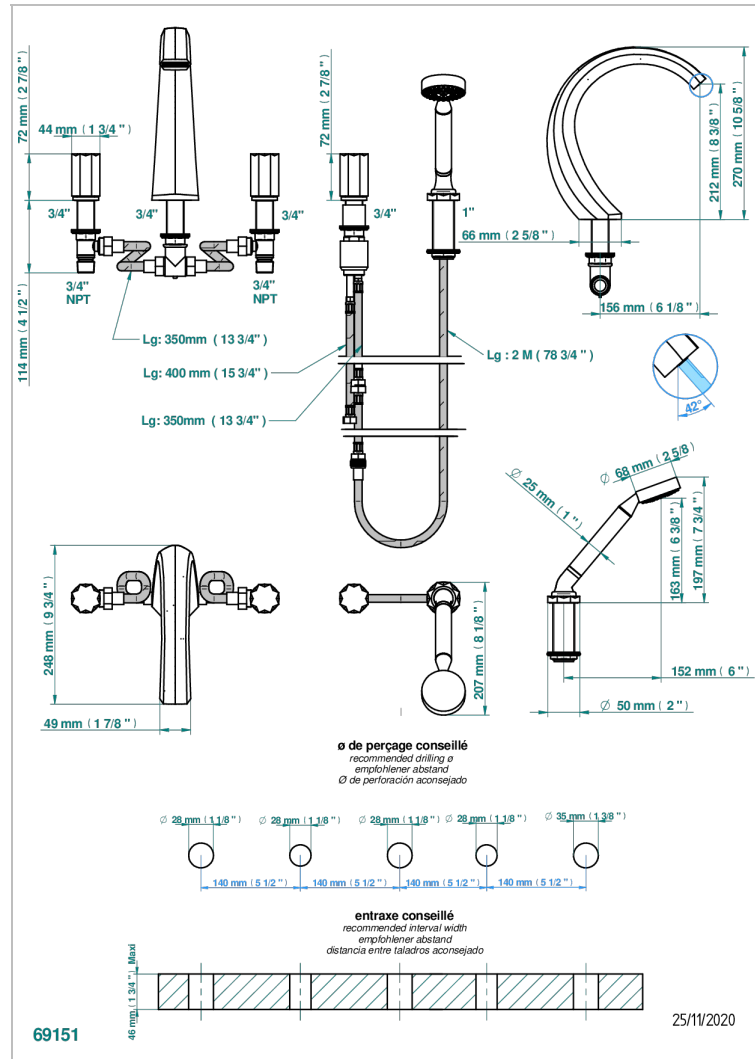

Bain douche 5 trous avec bec super goliath, 2 côtés sur gorge 3/4", et douchette sur gorge alimentée par mitigeur à cartouche progressive, standard américain

CARACTÉRISTIQUES

- Nihal Métal
- Bain douche 5 trous avec bec super goliath, 2 côtés sur gorge 3/4", et douchette sur gorge alimentée par mitigeur à cartouche progressive, standard américain

FINITIONS DISPONIBLES

Bronze clair - D01
Chromé - A02
Chromé / doré - G02
Chromé mat - C02
Doré brillant - F01
Doré mat - F07

Nickel brillant - B01
Nickel mat - C01
Noir mat céramique - D30
Or pâle - F30
Or pâle mat - F31
Pvd blush - H62