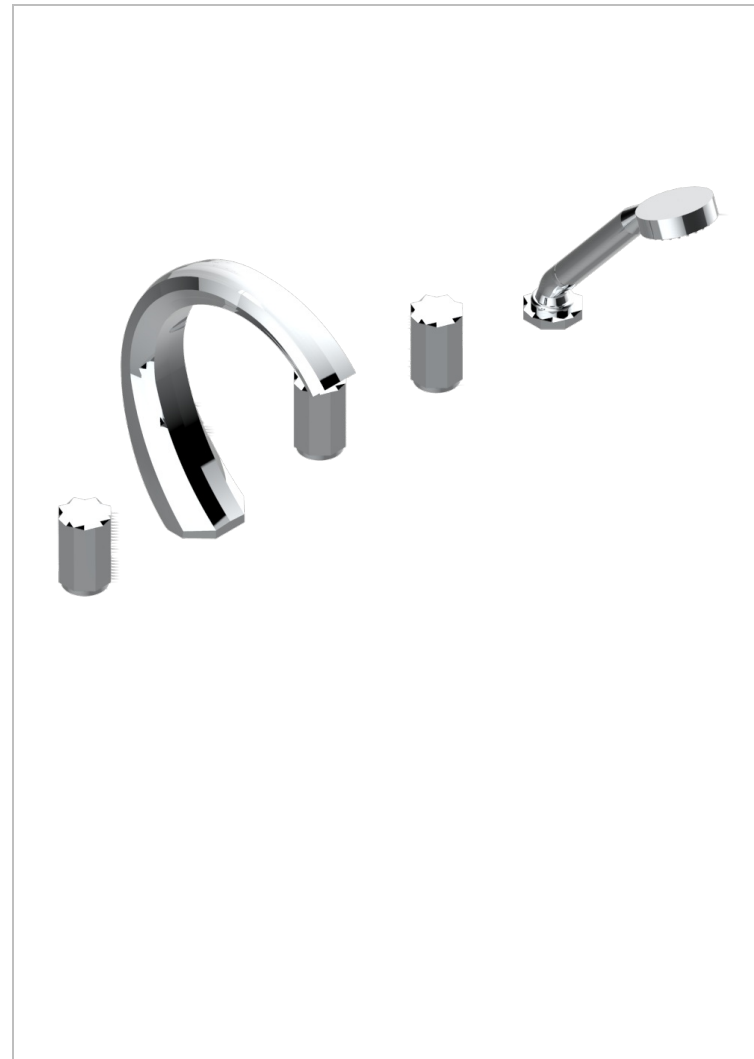

Bain douche 5 trous avec bec super goliath, 2 côtés sur gorge 3/4", et douchette sur gorge alimentée par mitigeur à cartouche progressive, standard américain

CARACTÉRISTIQUES

- Nihal Métal
- Bain douche 5 trous avec bec super goliath, 2 côtés sur gorge 3/4", et douchette sur gorge alimentée par mitigeur à cartouche progressive, standard américain

FINITIONS DISPONIBLES

Bronze clair - D01
Chromé - A02
Chromé / doré - G02
Chromé mat - C02
Doré brillant - F01
Doré mat - F07

Nickel brillant - B01
Nickel mat - C01
Noir mat céramique - D30
Or pâle - F30
Or pâle mat - F31
Pvd blush - H62