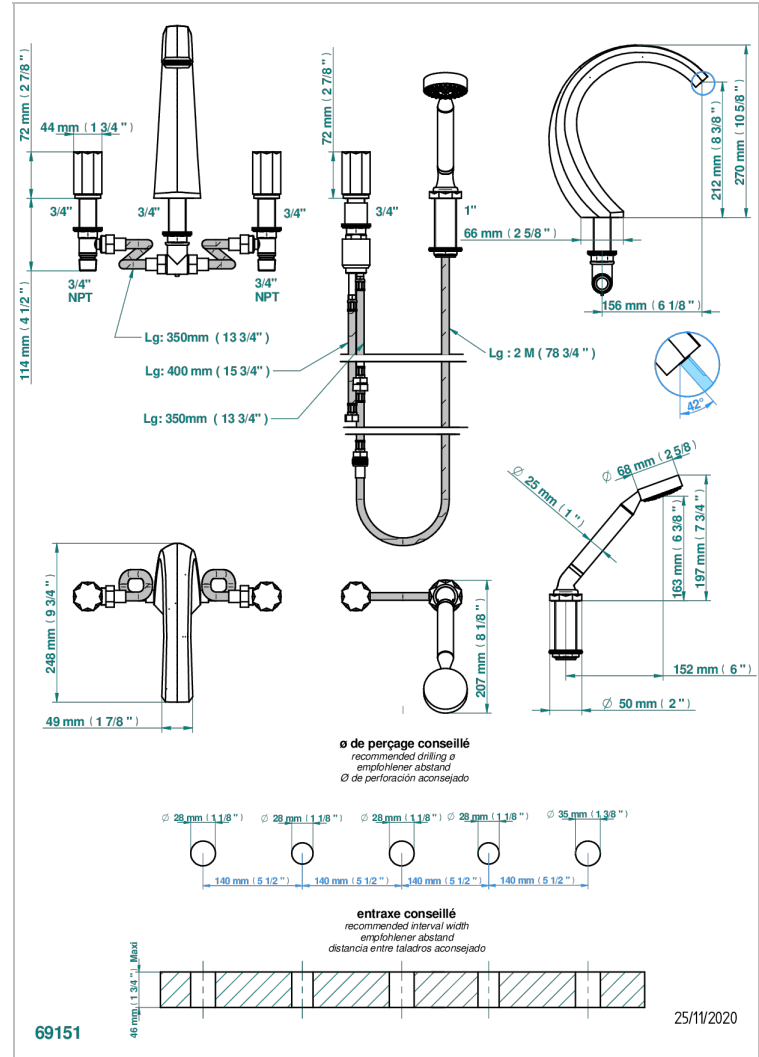

Bain douche 5 trous avec bec super goliath, 2 côtés sur gorge 3/4", et douchette sur gorge alimentée par mitigeur à cartouche progressive, standard américain

### CARACTERÍSTICAS

- Nihal Metal
- Bain douche 5 trous avec bec super goliath, 2 côtés sur gorge 3/4", et douchette sur gorge alimentée par mitigeur à cartouche progressive, standard américain