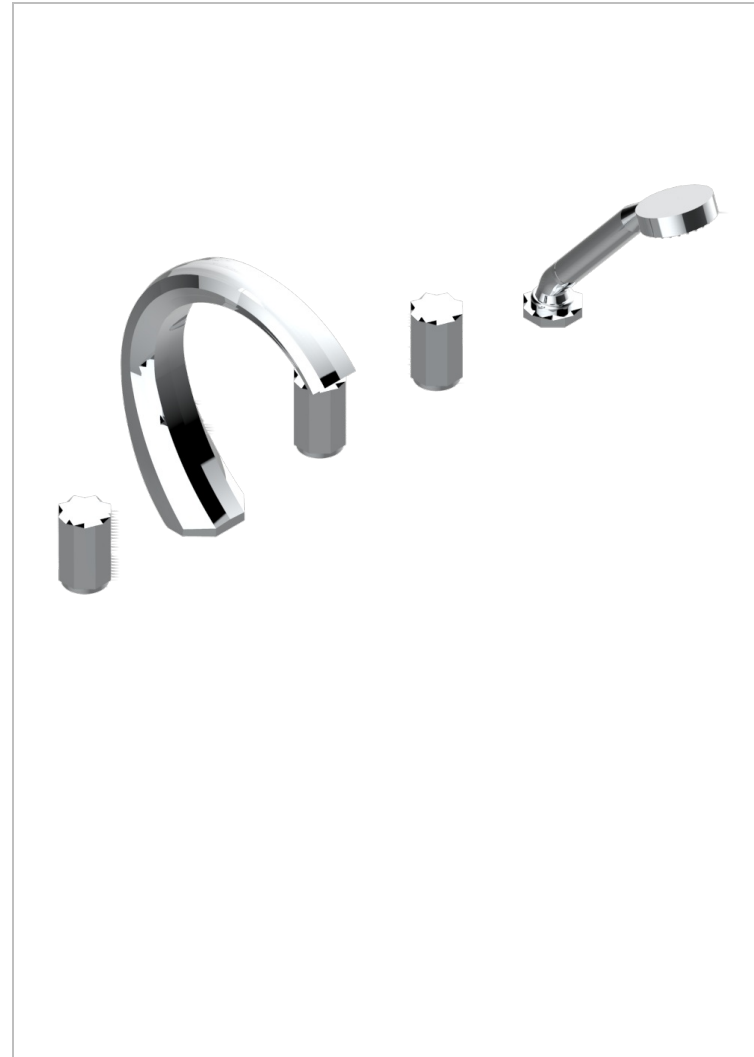

Bain douche 5 trous avec bec super goliath, 2 côtés sur gorge 3/4", et douchette sur gorge alimentée par mitigeur à cartouche progressive, standard américain

### CARACTERÍSTICAS

- Nihal Metal
- Bain douche 5 trous avec bec super goliath, 2 côtés sur gorge 3/4", et douchette sur gorge alimentée par mitigeur à cartouche progressive, standard américain

### ACABADOS DISPONIBLES

Bronce claro - D01  
Cerámica negra mate - D30  
Cobre viejo mate - H07  
Cromo - A02  
Cromo / dorado - G02  
Cromo mate - C02

Dorado - F01  
Dorado mate - F07  
Dorado pálido - F30  
Dorado pálido mate (sin barniz) - F31  
Níquel - B01  
Níquel mate - C01

Níquel viejo - H28  
Pvd blush - H62  
Pvd blush mate - H60  
Pvd color latón - H49  
Pvd color latón mate - H50  
Pvd color níquel - H55

Pvd color níquel mate - H56  
Pvd color oro - H52  
Pvd color oro mate - H53  
Pvd grafito - H64  
Pvd grafito mate - H65  
Pvd marrón bronce - F33