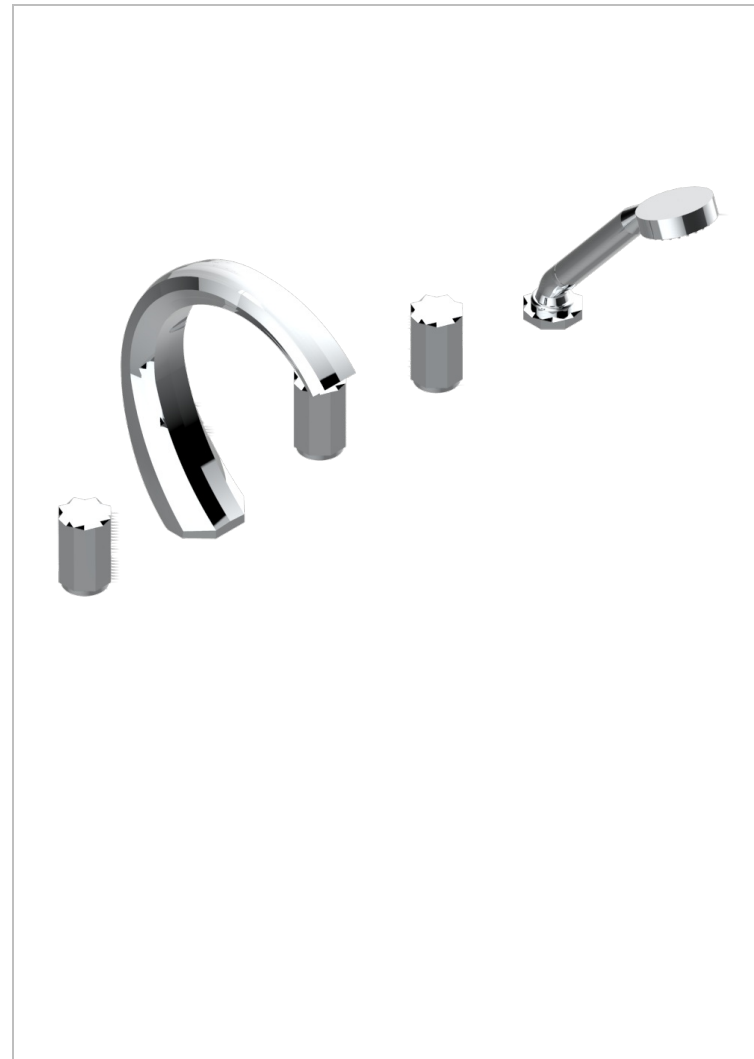

Bain douche 5 trous avec bec super goliath, 2 côtés sur gorge 3/4", et douchette sur gorge alimentée par mitigeur à cartouche progressive

### CARACTÉRISTIQUES

- Nihal Métal
- Bain douche 5 trous avec bec super goliath, 2 côtés sur gorge 3/4", et douchette sur gorge alimentée par mitigeur à cartouche progressive

### FINITIONS DISPONIBLES

Bronze clair - D01  
 Chromé - A02  
 Chromé / doré - G02  
 Chromé mat - C02  
 Doré brillant - F01  
 Doré mat - F07

Nickel brillant - B01  
 Nickel mat - C01  
 Noir mat céramique - D30  
 Or pâle - F30  
 Or pâle mat - F31  
 Pvd blush - H62