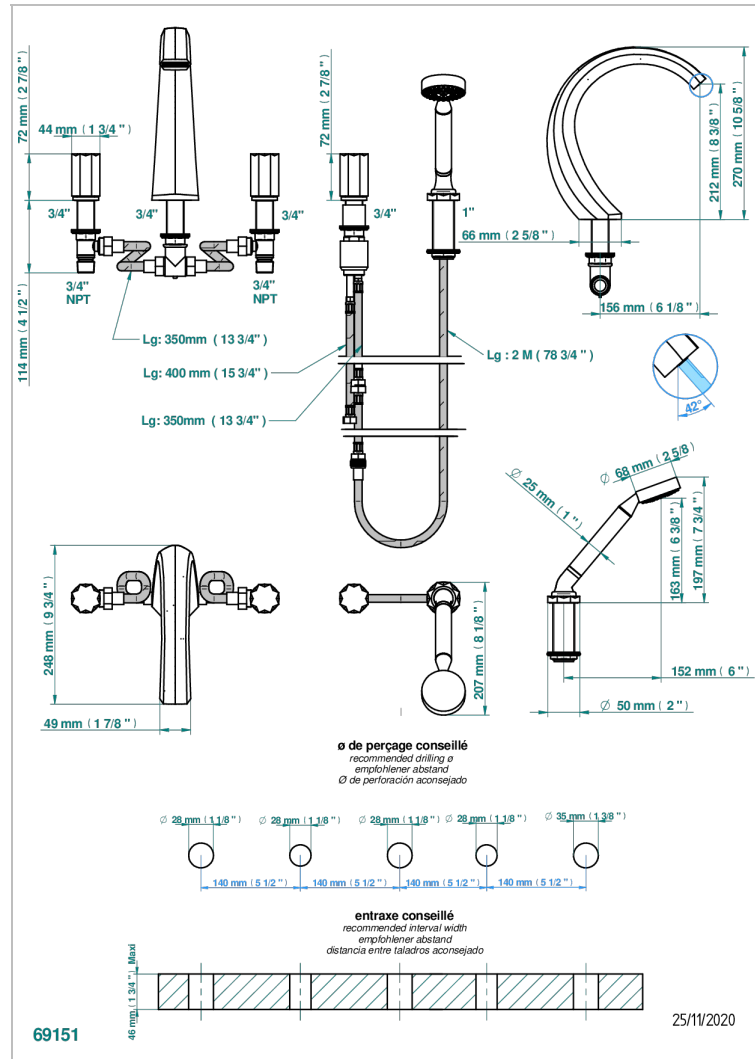

Bain douche 5 trous avec bec super goliath, 2 côtés sur gorge 3/4", et douchette sur gorge alimentée par mitigeur à cartouche progressive

### CARACTÉRISTIQUES

- Nihal Métal
- Bain douche 5 trous avec bec super goliath, 2 côtés sur gorge 3/4", et douchette sur gorge alimentée par mitigeur à cartouche progressive

### FINITIONS DISPONIBLES

Bronze clair - D01  
 Chromé - A02  
 Chromé / doré - G02  
 Chromé mat - C02  
 Doré brillant - F01  
 Doré mat - F07

Nickel brillant - B01  
 Nickel mat - C01  
 Noir mat céramique - D30  
 Or pâle - F30  
 Or pâle mat - F31  
 Pvd blush - H62