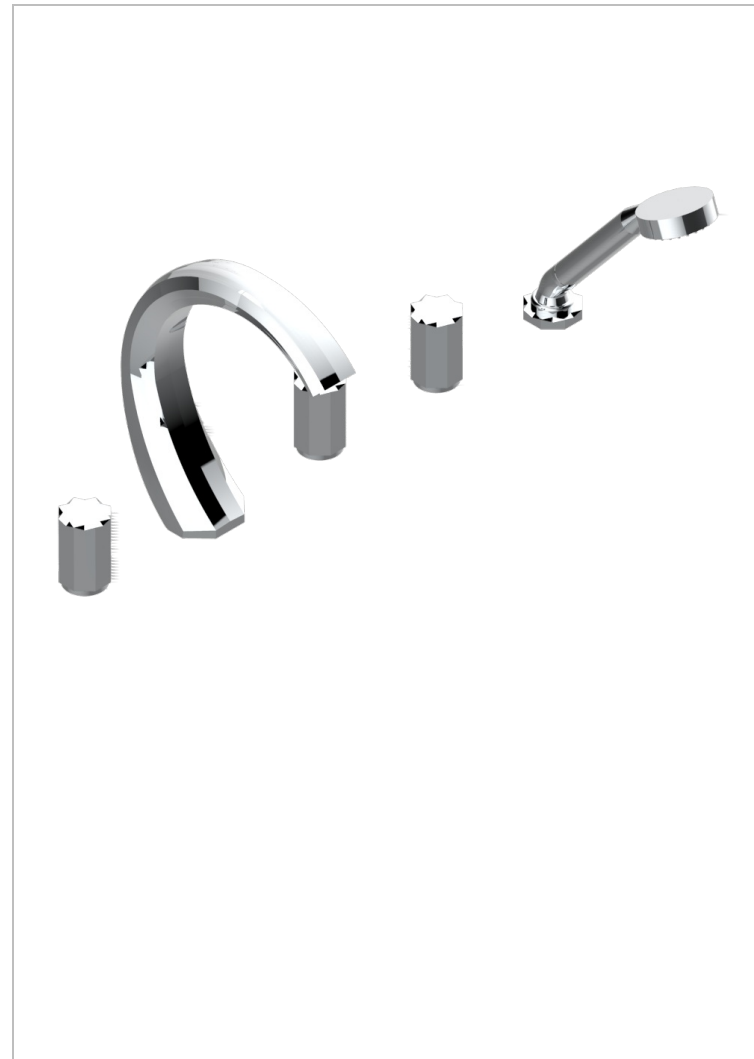

Смеситель устанавливаемый на борту ванны на 5 отверстий с душем, керамическим смесителем, 2 вентилями 3/4" и изливом СУПЕР ГОЛИАФ

69151

25/11/2020

### ХАРАКТЕРИСТИКИ

- Nihal Metal
- Смеситель устанавливаемый на борту ванны на 5 отверстий с душем, керамическим смесителем, 2 вентилями 3/4" и изливом СУПЕР ГОЛИАФ

### ДОСТУПНЫЕ ВАРИАНТЫ ПОКРЫТИЙ

Black ceram - D30  
Blush PVD - H62  
Graphite PVD - H64  
Matt Umber PVD - H67  
Matt blush PVD - H60  
Matt graphite PVD - H65

Umber PVD - H66  
Бронза - D01  
Золото - F01  
Матовая красная старинная медь - H07  
Матовое золото - F07  
Матовое светлое золото - F31