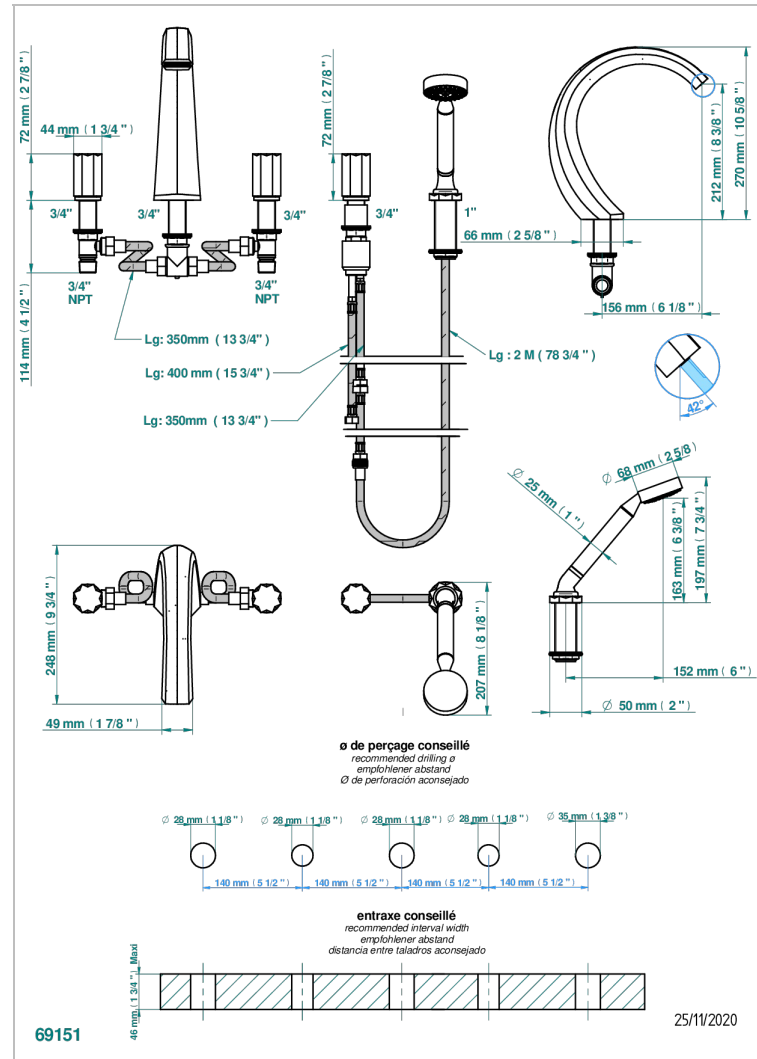

Смеситель устанавливаемый на борту ванны на 5 отверстий с душем, керамическим смесителем, 2 вентилями 3/4" и изливом СУПЕР ГОЛИАФ

69151

25/11/2020

### ХАРАКТЕРИСТИКИ

- Nihal Metal
- Смеситель устанавливаемый на борту ванны на 5 отверстий с душем, керамическим смесителем, 2 вентилями 3/4" и изливом СУПЕР ГОЛИАФ