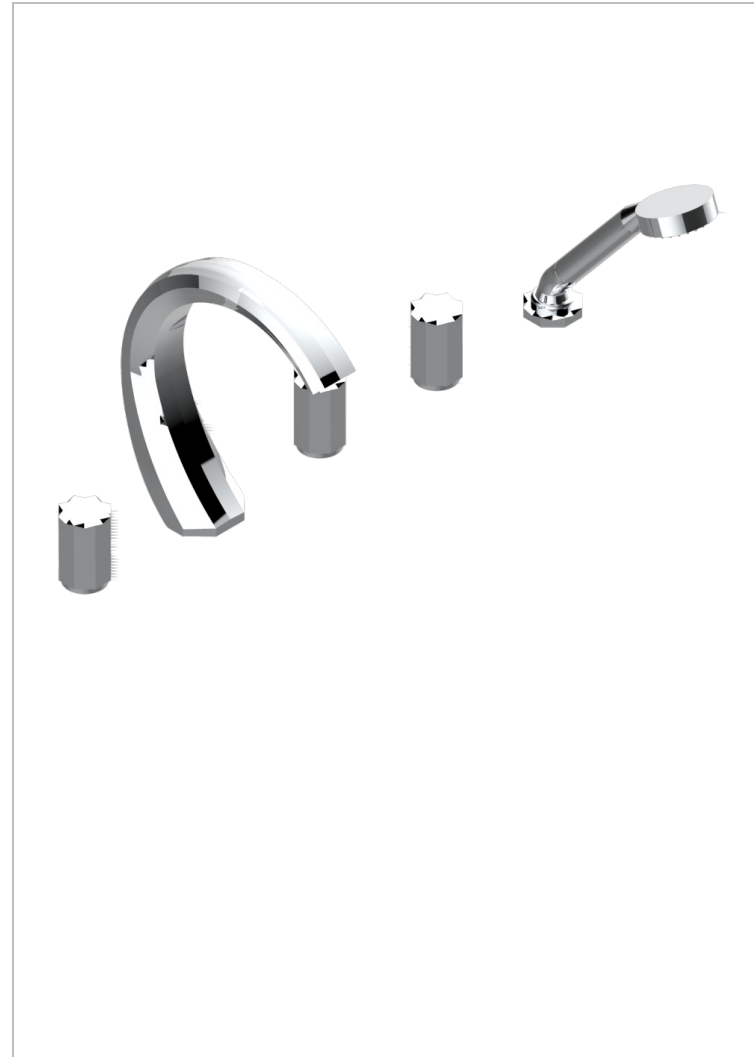

Bain douche 5 trous avec bec super goliath, 2 côtés sur gorge 3/4", et douchette sur gorge alimentée par mitigeur à cartouche progressive

CARACTÉRISTIQUES

- Nihal Métal
- Bain douche 5 trous avec bec super goliath, 2 côtés sur gorge 3/4", et douchette sur gorge alimentée par mitigeur à cartouche progressive

FINITIONS DISPONIBLES

Bronze clair - D01
Chromé - A02
Chromé / doré - G02
Chromé mat - C02
Doré brillant - F01
Doré mat - F07

Nickel brillant - B01
Nickel mat - C01
Noir mat céramique - D30
Or pâle - F30
Or pâle mat - F31
Pvd blush - H62