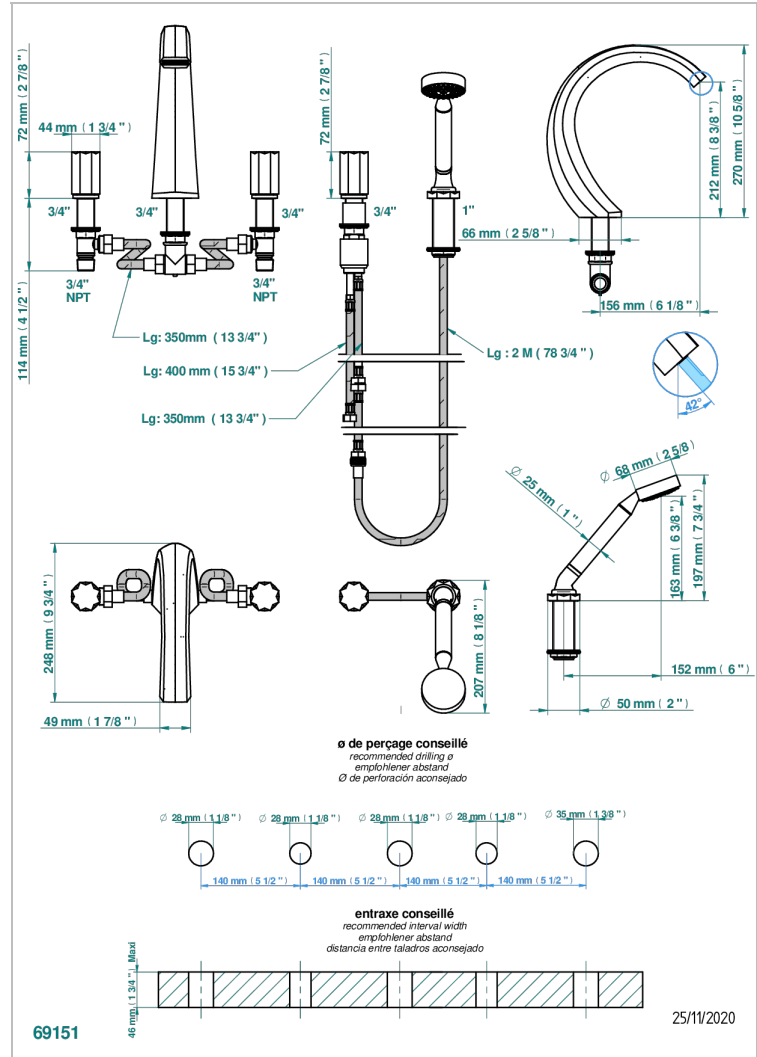

Bain douche 5 trous avec bec super goliath, 2 côtés sur gorge 3/4", et douchette sur gorge alimentée par mitigeur à cartouche progressive

CARACTÉRISTIQUES

- Nihal Métal
- Bain douche 5 trous avec bec super goliath, 2 côtés sur gorge 3/4", et douchette sur gorge alimentée par mitigeur à cartouche progressive

FINITIONS DISPONIBLES

Bronze clair - D01
Chromé - A02
Chromé / doré - G02
Chromé mat - C02
Doré brillant - F01
Doré mat - F07

Nickel brillant - B01
Nickel mat - C01
Noir mat céramique - D30
Or pâle - F30
Or pâle mat - F31
Pvd blush - H62