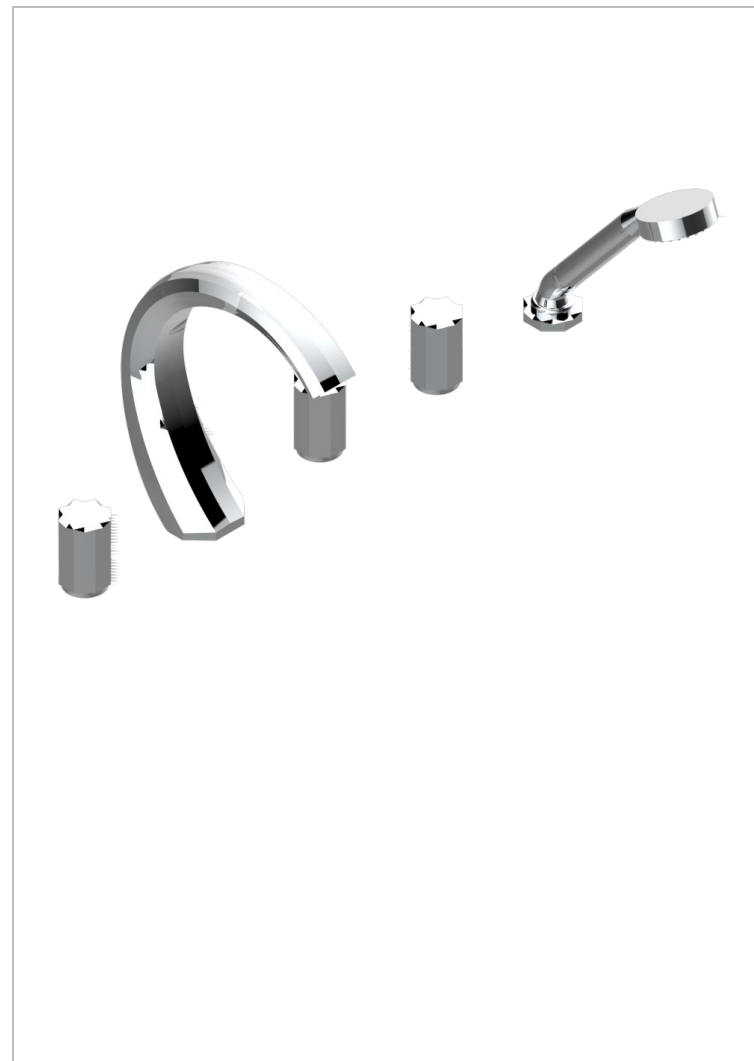

Bateria baÑo/ducha para encimera con caÑo super goliath, 2 llaves de paso de 3/4", y una teleducha con un monomando de peluqueria con cartucho progresivo

CARACTERÍSTICAS

- Nihal Metal
- Bateria baÑo/ducha para encimera con caÑo super goliath, 2 llaves de paso de 3/4", y una teleducha con un monomando de peluqueria con cartucho progresivo

ACABADOS DISPONIBLES

Bronce claro - D01
Cerámica negra mate - D30
Cobre viejo mate - H07
Cromo - A02
Cromo / dorado - G02
Cromo mate - C02

Dorado - F01
Dorado mate - F07
Dorado pálido - F30
Dorado pálido mate (sin barniz) - F31
Níquel - B01
Níquel mate - C01

Níquel viejo - H28
Pvd blush - H62
Pvd blush mate - H60
Pvd color latón - H49
Pvd color latón mate - H50
Pvd color níquel - H55

Pvd color níquel mate - H56
Pvd color oro - H52
Pvd color oro mate - H53
Pvd grafito - H64
Pvd grafito mate - H65
Pvd marrón bronce - F33