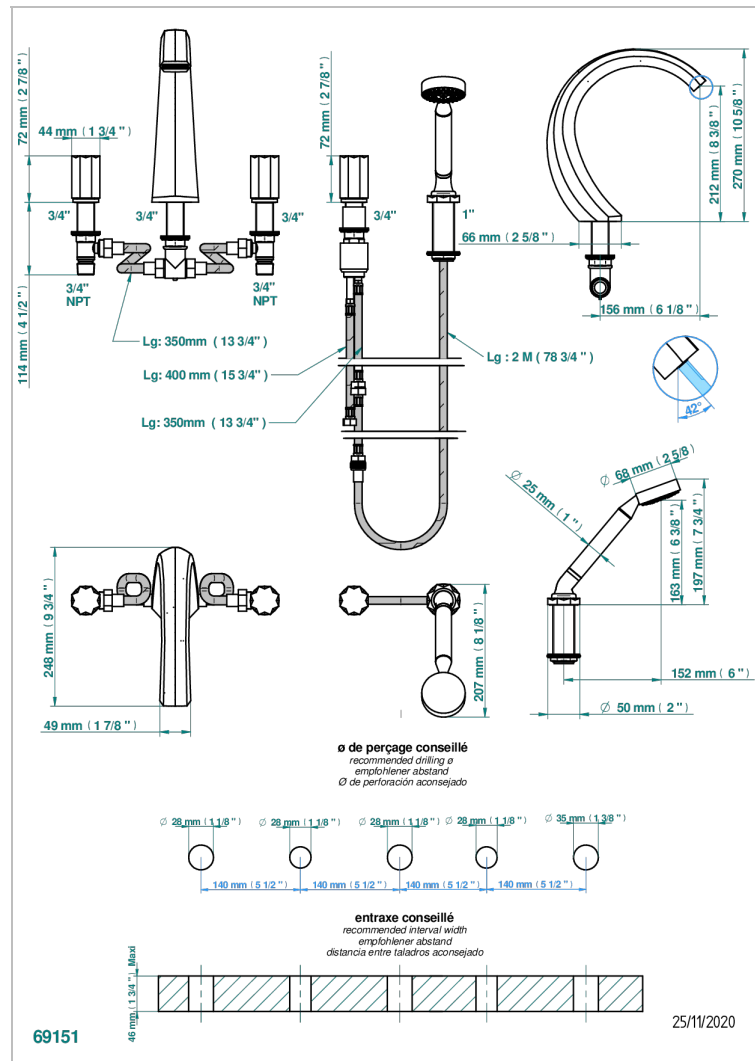

Bateria baÑo/ducha para encimera con caÑo super goliath, 2 llaves de paso de 3/4", y una teleducha con un monomando de peluqueria con cartucho progresivo

CARACTERÍSTICAS

- Nihal Metal
- Bateria baÑo/ducha para encimera con caÑo super goliath, 2 llaves de paso de 3/4", y una teleducha con un monomando de peluqueria con cartucho progresivo

ACABADOS DISPONIBLES

Bronce claro - D01
Cerámica negra mate - D30
Cobre viejo mate - H07
Cromo - A02
Cromo / dorado - G02
Cromo mate - C02

Dorado - F01
Dorado mate - F07
Dorado pálido - F30
Dorado pálido mate (sin barniz) - F31
Níquel - B01
Níquel mate - C01

Níquel viejo - H28
Pvd blush - H62
Pvd blush mate - H60
Pvd color latón - H49
Pvd color latón mate - H50
Pvd color níquel - H55

Pvd color níquel mate - H56
Pvd color oro - H52
Pvd color oro mate - H53
Pvd grafito - H64
Pvd grafito mate - H65
Pvd marrón bronce - F33

Pvd marrón bronce mate - F34
Pvd umber - H66
Pvd umber mate - H67