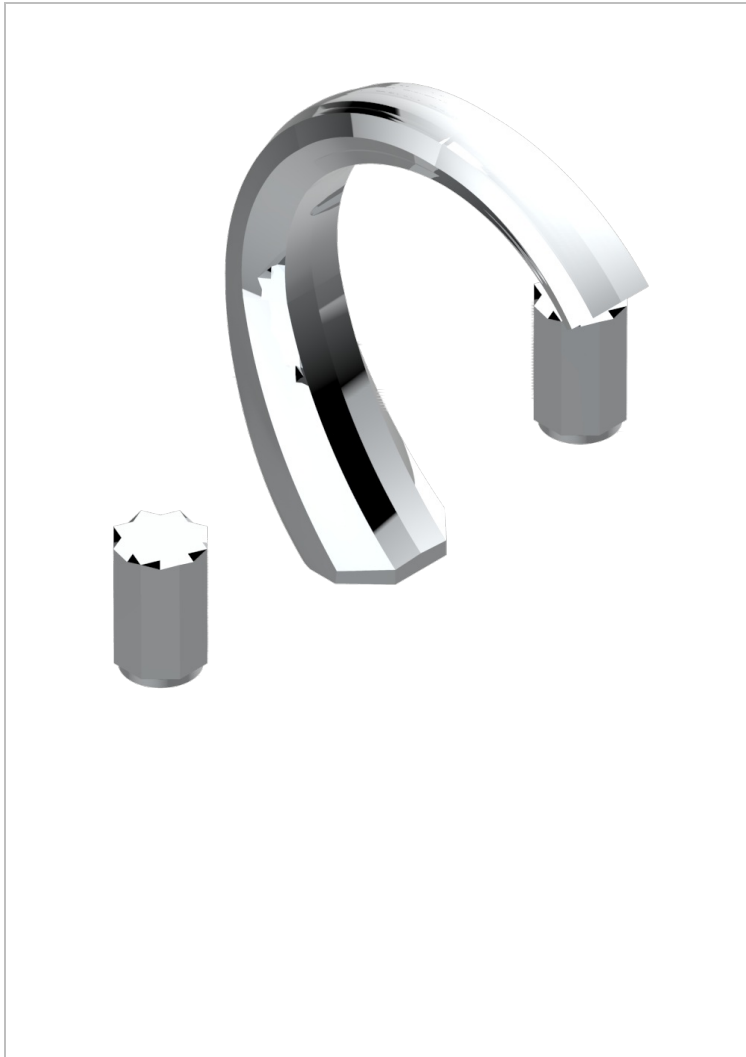

Смеситель для ванны на 3 отверстия устанавливаемый на борту - излив СУПЕР ГОЛИАФ

ХАРАКТЕРИСТИКИ

- ACS : 18ACCLY403
- NF : NF EN 200 - IID/A - Chrome

СТАНДАРТЫ

ДОСТУПНЫЕ ВАРИАНТЫ ПОКРЫТИЙ

Black ceram - D30
Blush PVD - H62
Graphite PVD - H64
Matt Umber PVD - H67
Matt blush PVD - H60
Matt graphite PVD - H65

Umber PVD - H66
Бронза - D01
Золото - F01
Матовая красная старинная медь - H07
Матовое золото - F07
Матовое светлое золото - F31

Матовый никель - C01
Матовый хром - C02
Никель - B01
Покрытие PVD бронза - F33
Покрытие PVD золотистый цвет - H52
Покрытие PVD латунь - H49

Покрытие PVD матовая бронза - F34
Покрытие PVD матовая латунь - H50
Покрытие PVD матовый золотистый - H53
Покрытие PVD матовый никель - H56
Покрытие PVD никель - H55
Светлое золото - F30

Состаренный никель - H28
Хром - A02
Хром/золото - G02