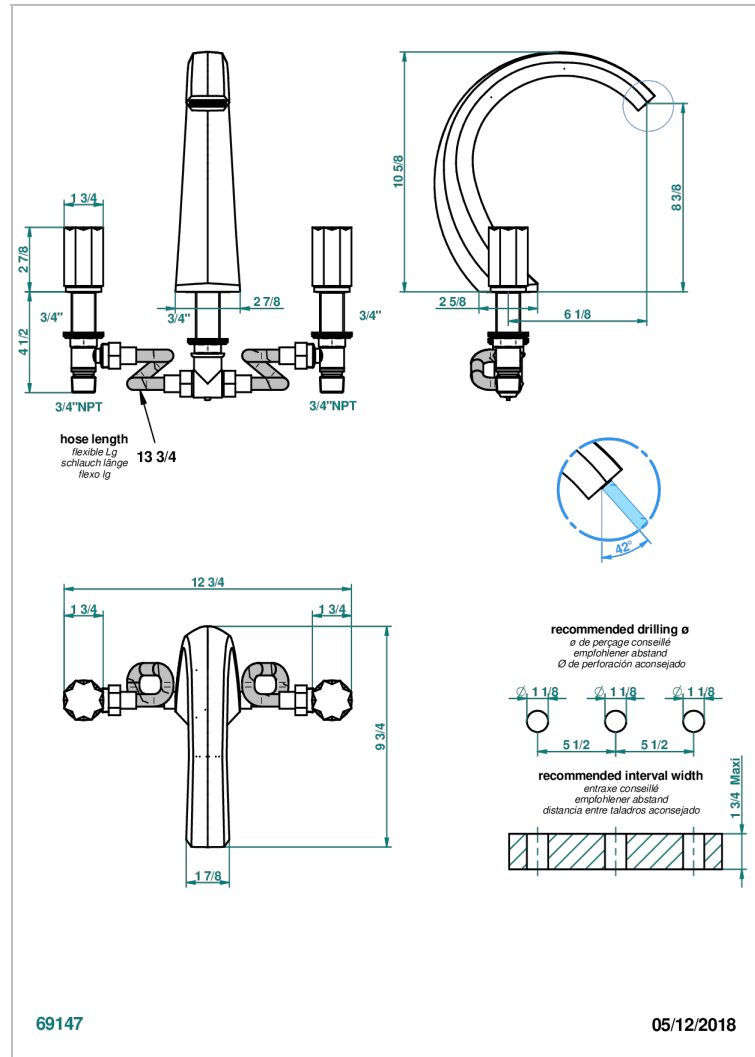

Смеситель для ванны на 3 отверстия устанавливаемый на борту - излив СУПЕР ГОЛИАФ

ХАРАКТЕРИСТИКИ

- ACS : 18ACCLY403
- NF : NF EN 200 - IID/A - Chrome

СТАНДАРТЫ

ДОСТУПНЫЕ ВАРИАНТЫ ПОКРЫТИЙ

Black ceram - D30
Blush PVD - H62
Graphite PVD - H64
Matt Umber PVD - H67
Matt blush PVD - H60
Matt graphite PVD - H65