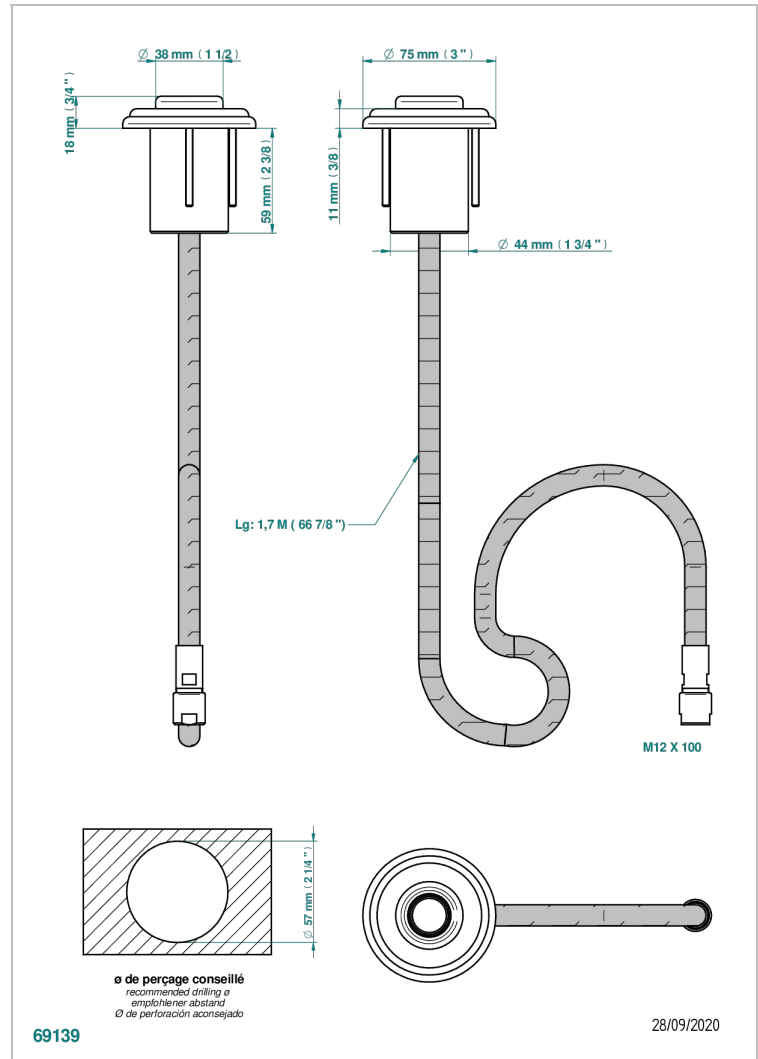

# JAIPUR CRISTAL SATINE

A9B-5598E/B

Garniture pour réservoir sous baignoire pour ref.5598E/A

THG<sup>®</sup>  
PARIS

## CARACTÉRISTIQUES

- Jaipur Cristal satiné
- Garniture pour réservoir sous baignoire pour ref.5598E/A

## PRODUITS ASSOCIÉS

- Ref. G00-5598E/A Réservoir seul sous baignoire pour ref.5598E sans garniture