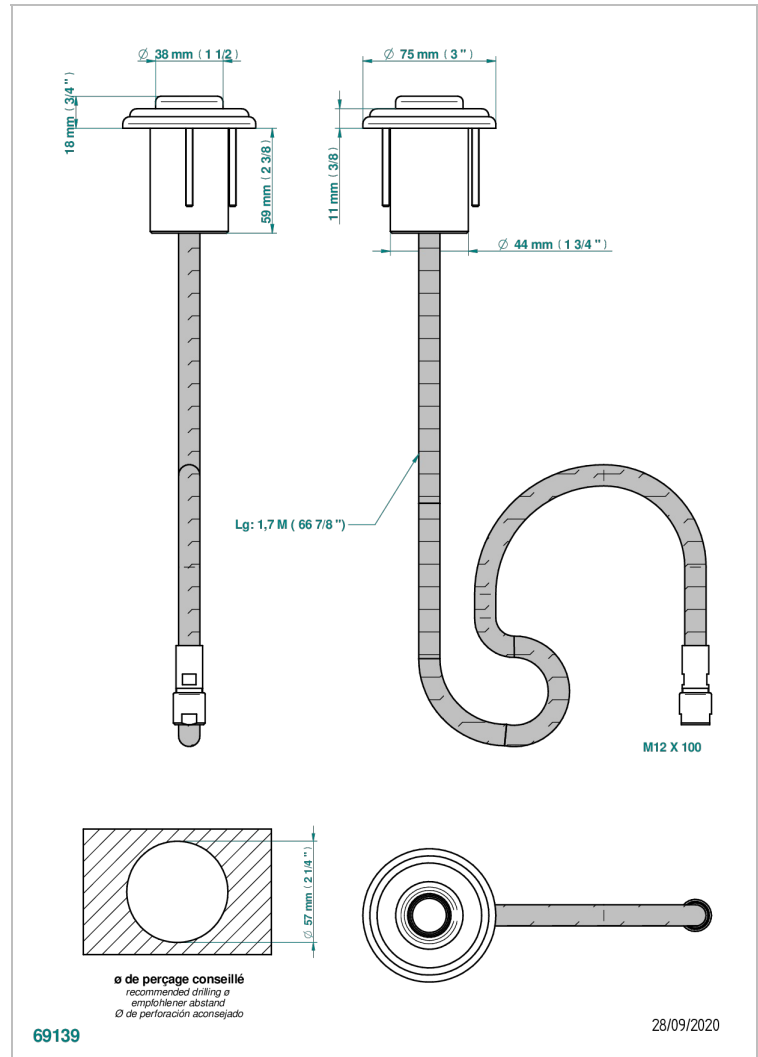

# JAIPUR CRISTAL SATINADO

A9B-5598E/B

Perfil para tanque empotrado y retráctil para 5598E/A

THG<sup>®</sup>  
PARIS

## CARACTERÍSTICAS

- Jaipur Cristal Satinado
- Perfil para tanque empotrado y retráctil para 5598E/A

## PRODUCTOS RELACIONADOS

- Ref. G00-5598E/A Manguera empotrada y retráctil con depósito, sin tapajuntas