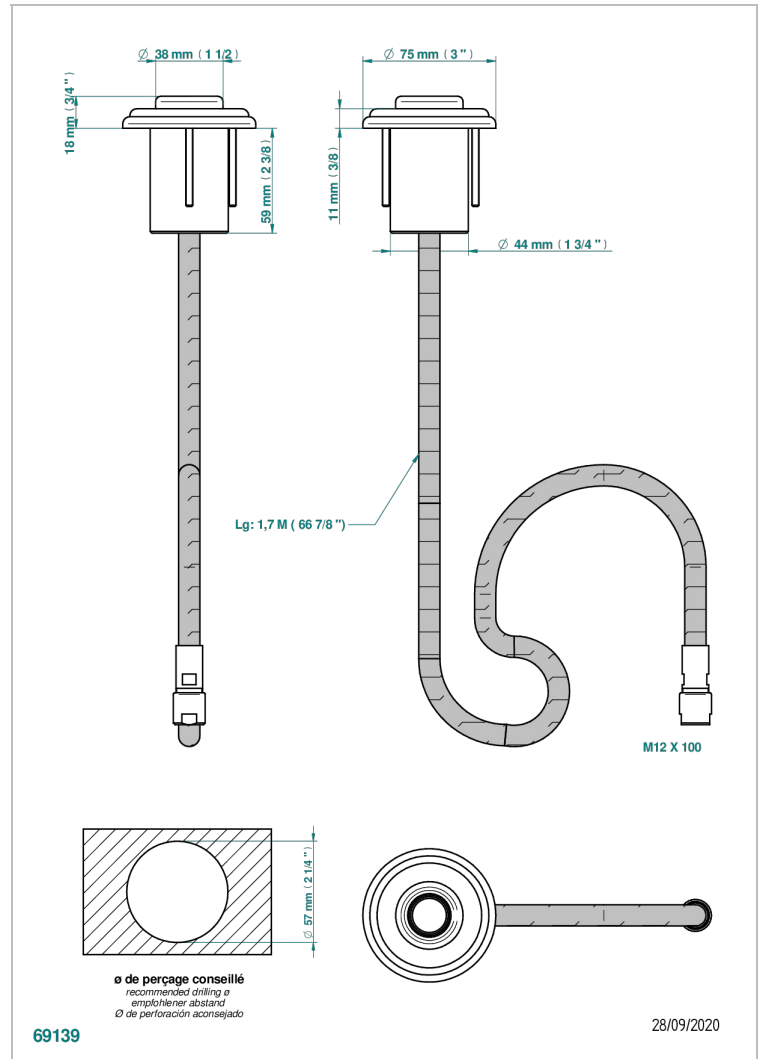

JAIPUR CRISTAL SATINE

A9B-5598E/B

Garniture pour réservoir sous baignoire pour ref.5598E/A

THG[®]
PARIS

CARACTÉRISTIQUES

- Jaipur Cristal satiné
- Garniture pour réservoir sous baignoire pour ref.5598E/A

PRODUITS ASSOCIÉS

- Ref. G00-5598E/A Réservoir seul sous baignoire pour ref.5598E sans garniture

FINITIONS DISPONIBLES

Bronze clair - D01
Chromé - A02
Chromé / doré - G02
Chromé mat - C02
Doré brillant - F01
Doré mat - F07

Nickel brillant - B01
Nickel mat - C01
Noir mat céramique - D30
Or pâle - F30
Or pâle mat - F31
Pvd blush - H62

Pvd blush mat - H60
Pvd couleur bronze brown - F33
Pvd couleur bronze brown - mat - F34
Pvd couleur doré - H52
Pvd couleur doré mat - H53
Pvd couleur laiton - H49

Pvd couleur laiton mat - H50
Pvd couleur nickel - H55
Pvd couleur nickel mat - H56
Pvd graphite - H64
Pvd graphite mat - H65
Pvd umber - H66

Pvd umber mat - H67
Vieux cuivre rouge mat - H07
Vieux nickel - H28