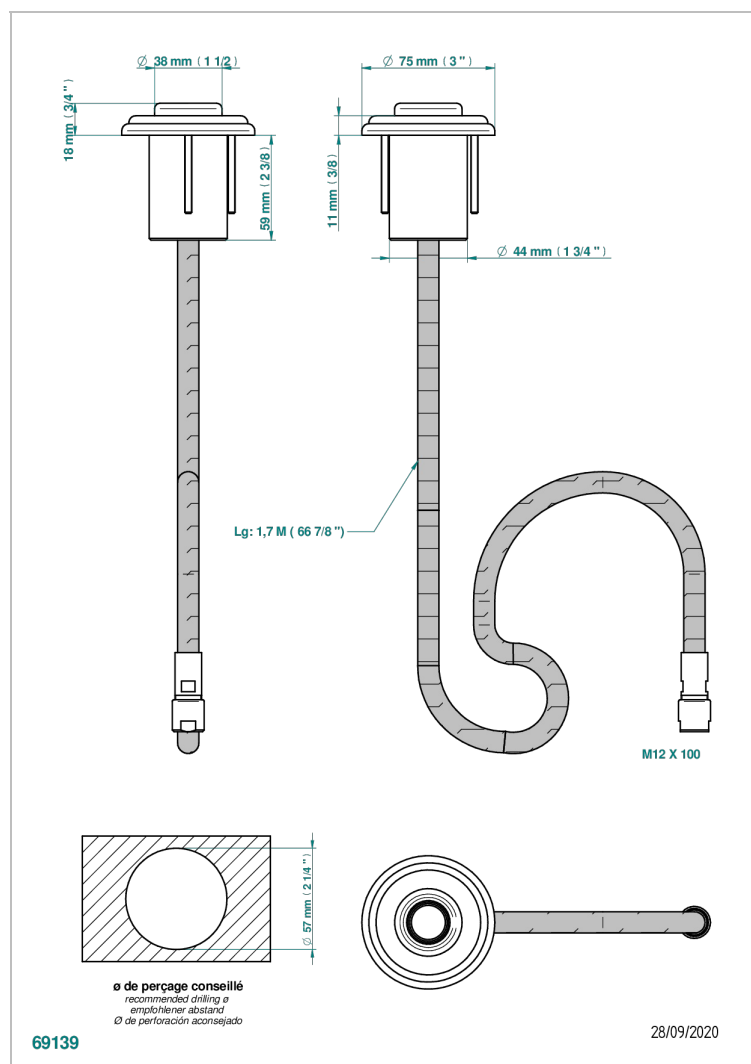

# JAIPUR С МАТОВЫМ ХРУСТАЛЕМ

A9B-5598E/B

Накладная гарнитура для емкости под ванну для арт. 5598E

THG  
PARIS

## ХАРАКТЕРИСТИКИ

- Jaipur с матовым хрусталём
- Накладная гарнитура для емкости под ванну для арт. 5598E

## СВЯЗАННЫЕ ТОВАРНЫЕ ПОЗИЦИИ

- Ref. G00-5598E/A Емкость под ванну для арт. 5598E